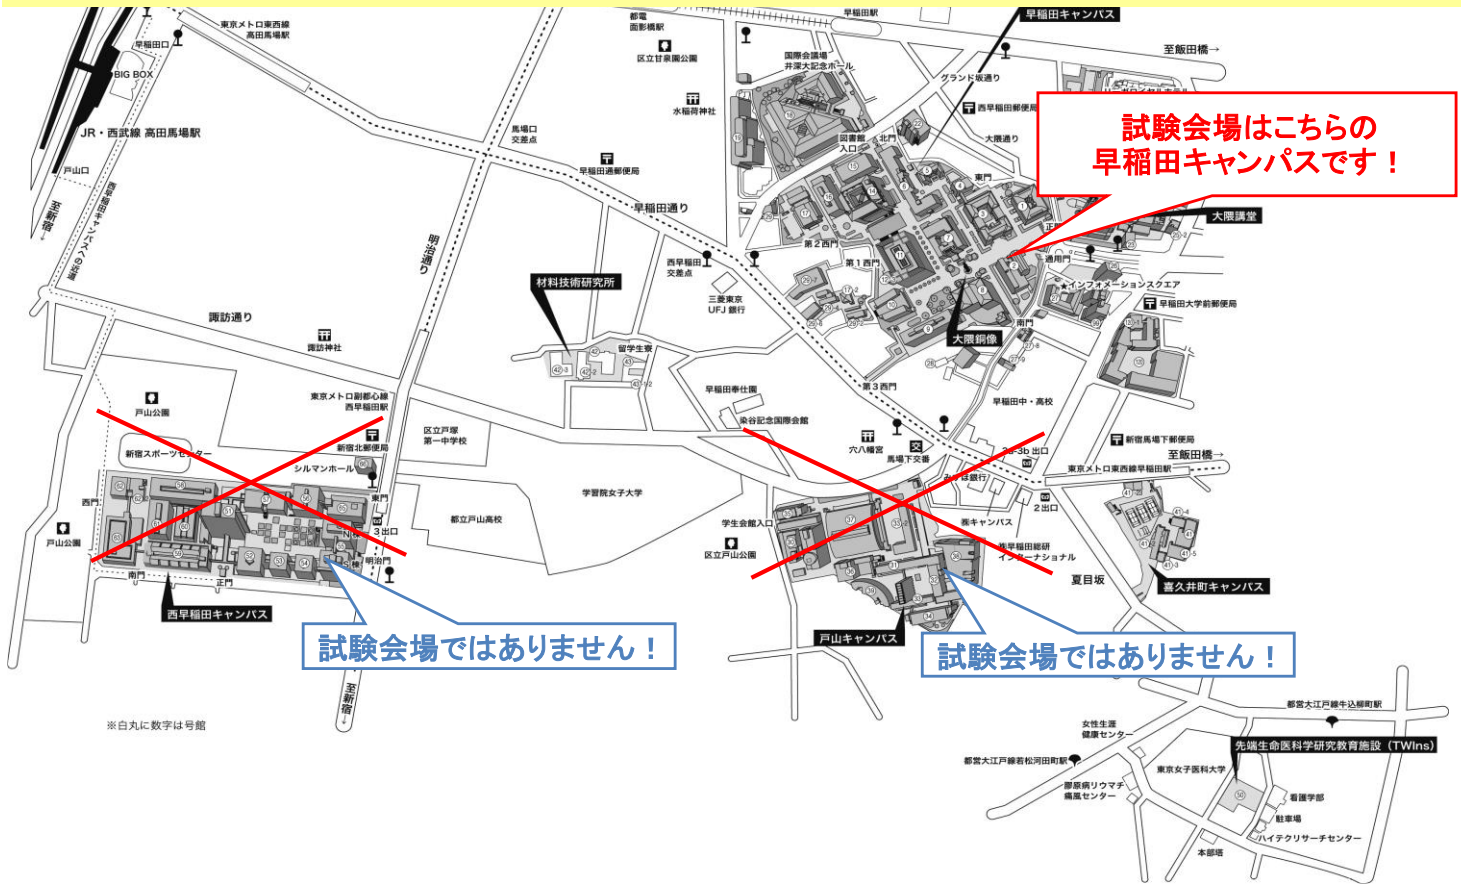

令和8年度司法書士試験(筆記試験)の試験会場案内図

早稲田大学早稲田キャンパス (3号館・10号館・14号館・22号館) 東京都新宿区西早稲田1-6-1

- JR
山手線高田馬場駅から徒歩20分
- 西武
新宿線高田馬場駅から徒歩20分
- 地下鉄東京メトロ
東西線早稲田駅から徒歩5分
副都心線西早稲田駅から徒歩17分
- 学バス
高田馬場駅一早大正門
- 都電
荒川線早稲田駅から徒歩5分