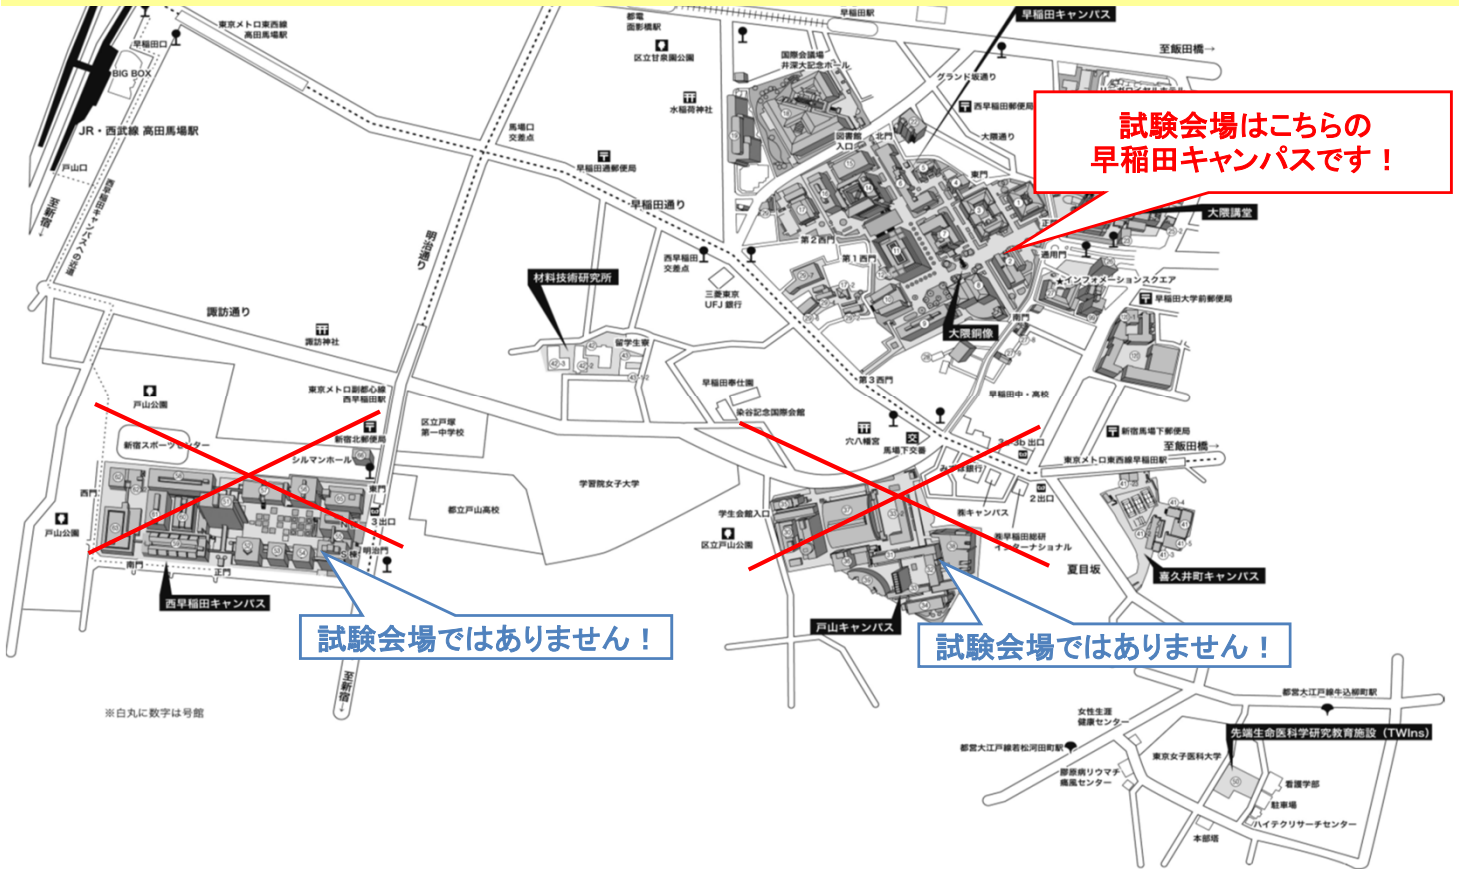

令和7年度司法書士試験(筆記試験)の試験会場案内図

早稲田大学早稲田キャンパス (3号館・8号館・10号館・15号館) 東京都新宿区西早稲田1-6-1

- JR
山手線高田馬場駅から徒歩20分
- 西武
新宿線高田馬場駅から徒歩20分
- 地下鉄東京メトロ
東西線早稲田駅から徒歩5分
副都心線西早稲田駅から徒歩17分
- 学バス
高田馬場駅—早大正門
- 都電
荒川線早稲田駅から徒歩5分