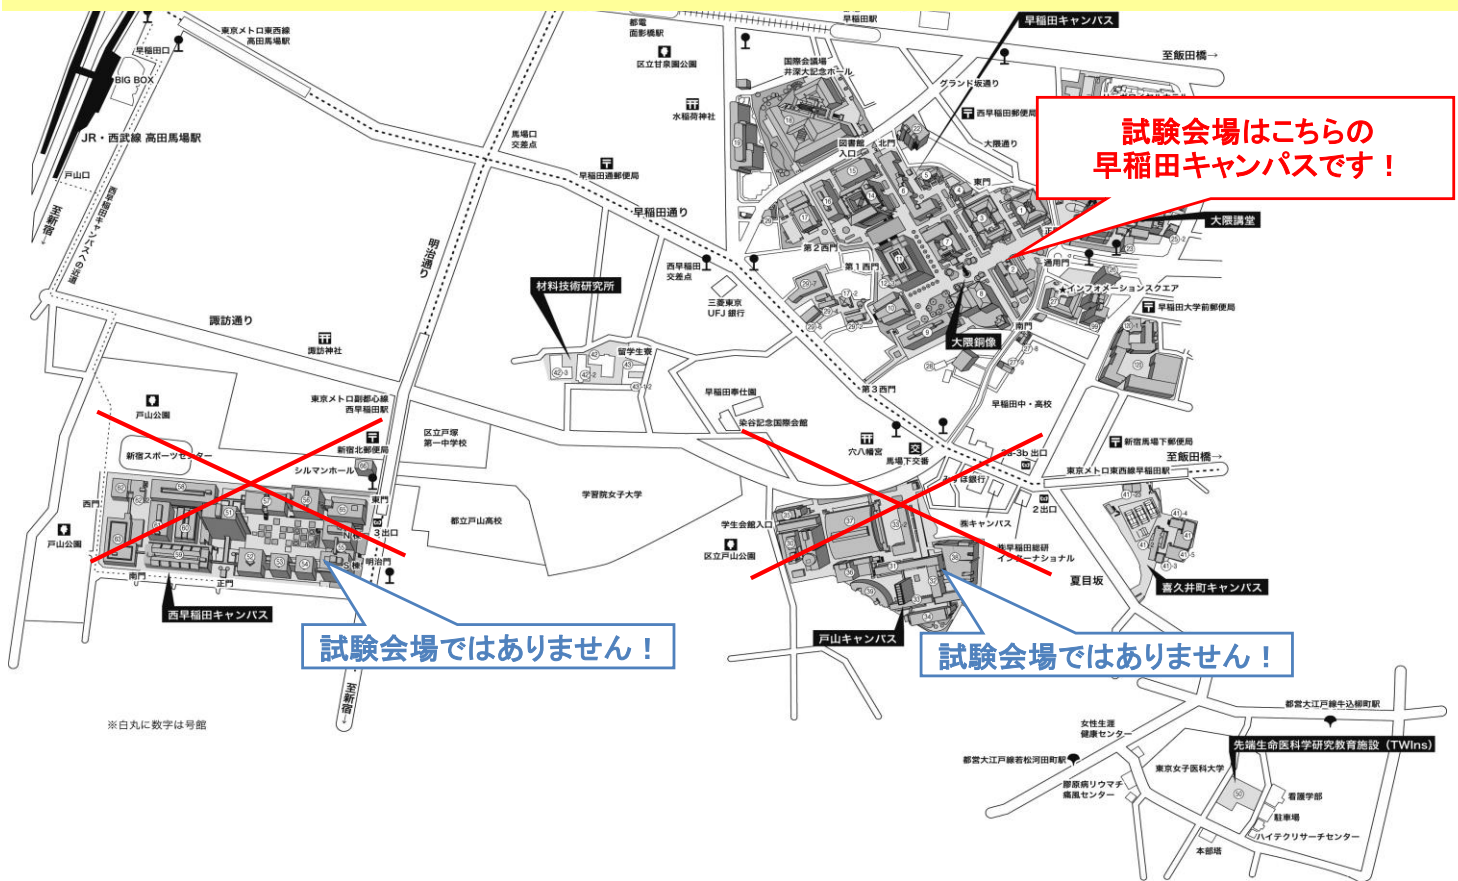

令和6年度司法書士試験(筆記試験)の試験会場案内図

早稲田大学早稲田キャンパス (10号館・14号館・15号館) 東京都新宿区西早稲田1-6-1

- JR
山手線高田馬場駅から徒歩20分
- 西武
新宿線高田馬場駅から徒歩20分
- 地下鉄東京メトロ
東西線早稲田駅から徒歩5分
副都心線西早稲田駅から徒歩17分
- 学バス
高田馬場駅ー早大正門
- 都電
荒川線早稲田駅から徒歩5分