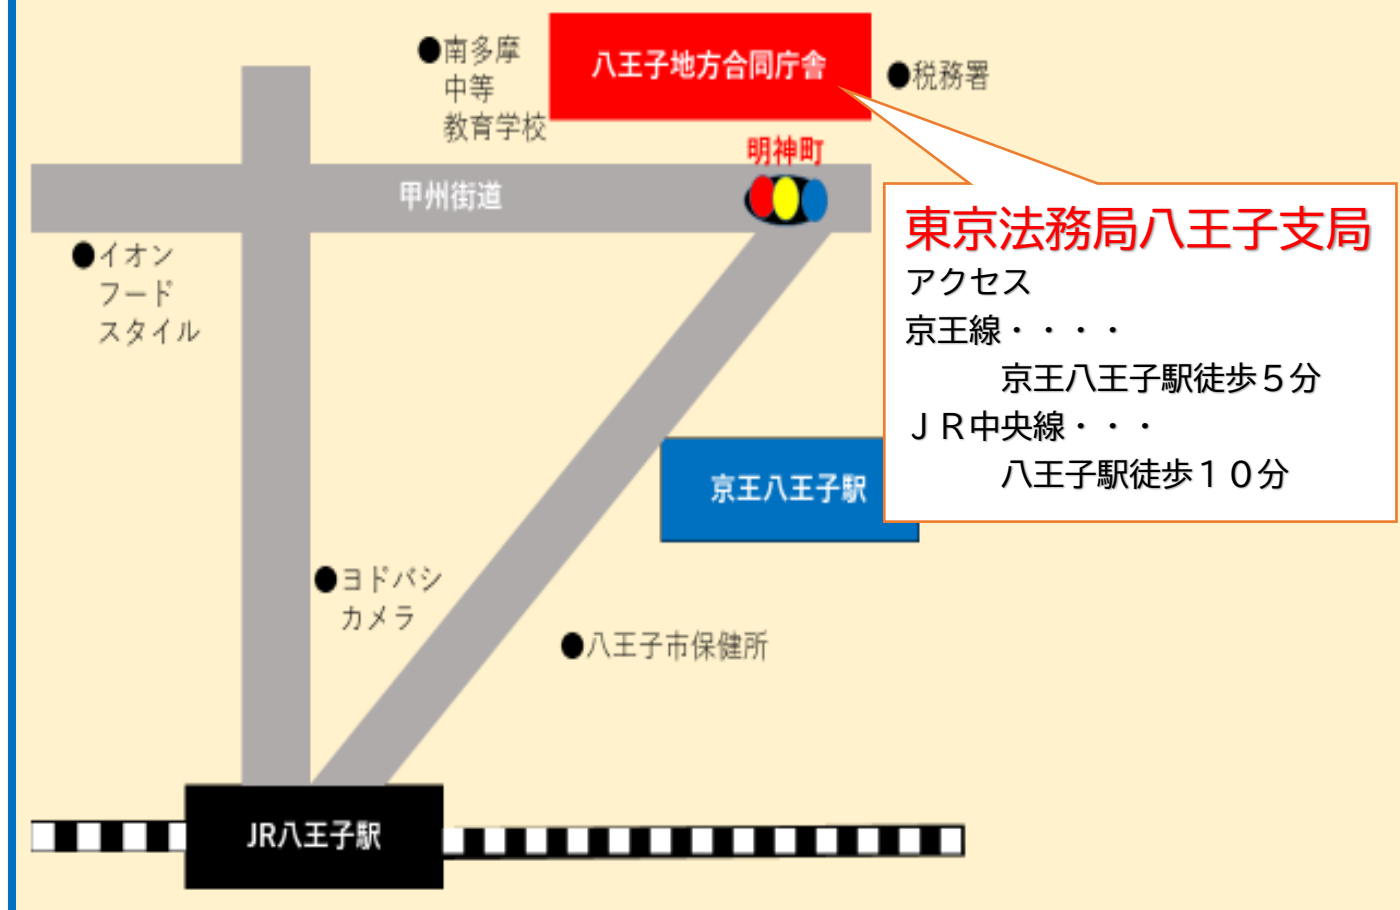

# 東京法務局八王子支局 庁舎移転のお知らせ

東京法務局 八王子支局 は、令和4年7月19日(火) から、下記の新庁舎で業務を行います。

所在 〒192-0046  
東京都八王子市明神町四丁目21番2号  
八王子地方合同庁舎1階・2階

東京法務局

<https://houmukyoku.moj.go.jp/tokyo/>