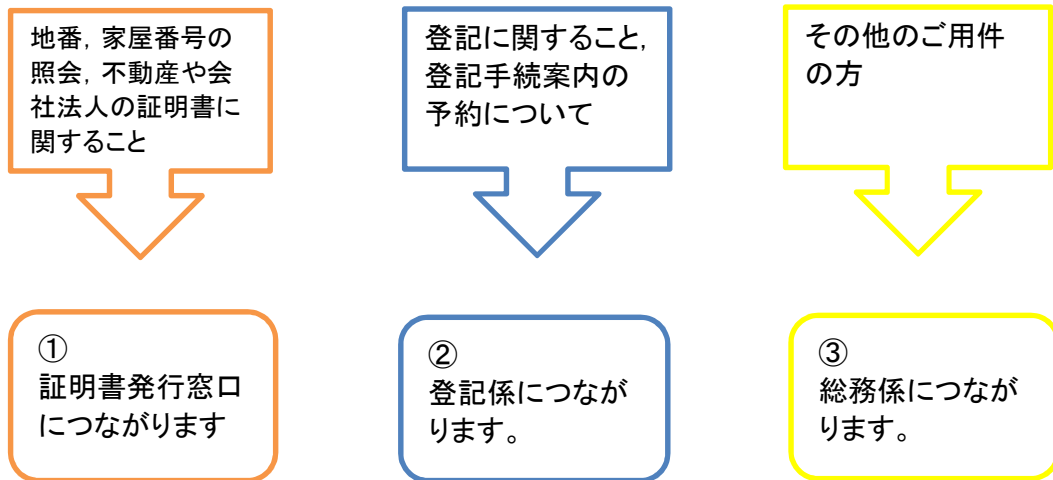

案内イメージ【自動音声案内】

徳島地方法務局(阿南支局・美馬支局)

業務時間中

徳島地方法務局●●支局です。
今からご案内する内容にしたがい、ご用件に応じた番号を選択してください。
なお、ご案内の途中でも、選択できます。
登記事項証明書や地図などの各種証明書の請求に関する御用件の方は「1」を、その他登記に関するお問合せ、登記手続案内の予約の方は「2」を、登記以外に関するお問合せの方は「3」を、もう一度お聞きになりたい場合は「0」を押してください。

業務時間外

徳島地方法務局●●支局です。
ただいまの時間は業務を行っておりません。
当局の業務時間は、平日の午前8時30分から午後5時15分までです。
なお、土曜日、日曜日、祝日及び12月29日から1月3日までの年末年始期間は、業務をしておりません。