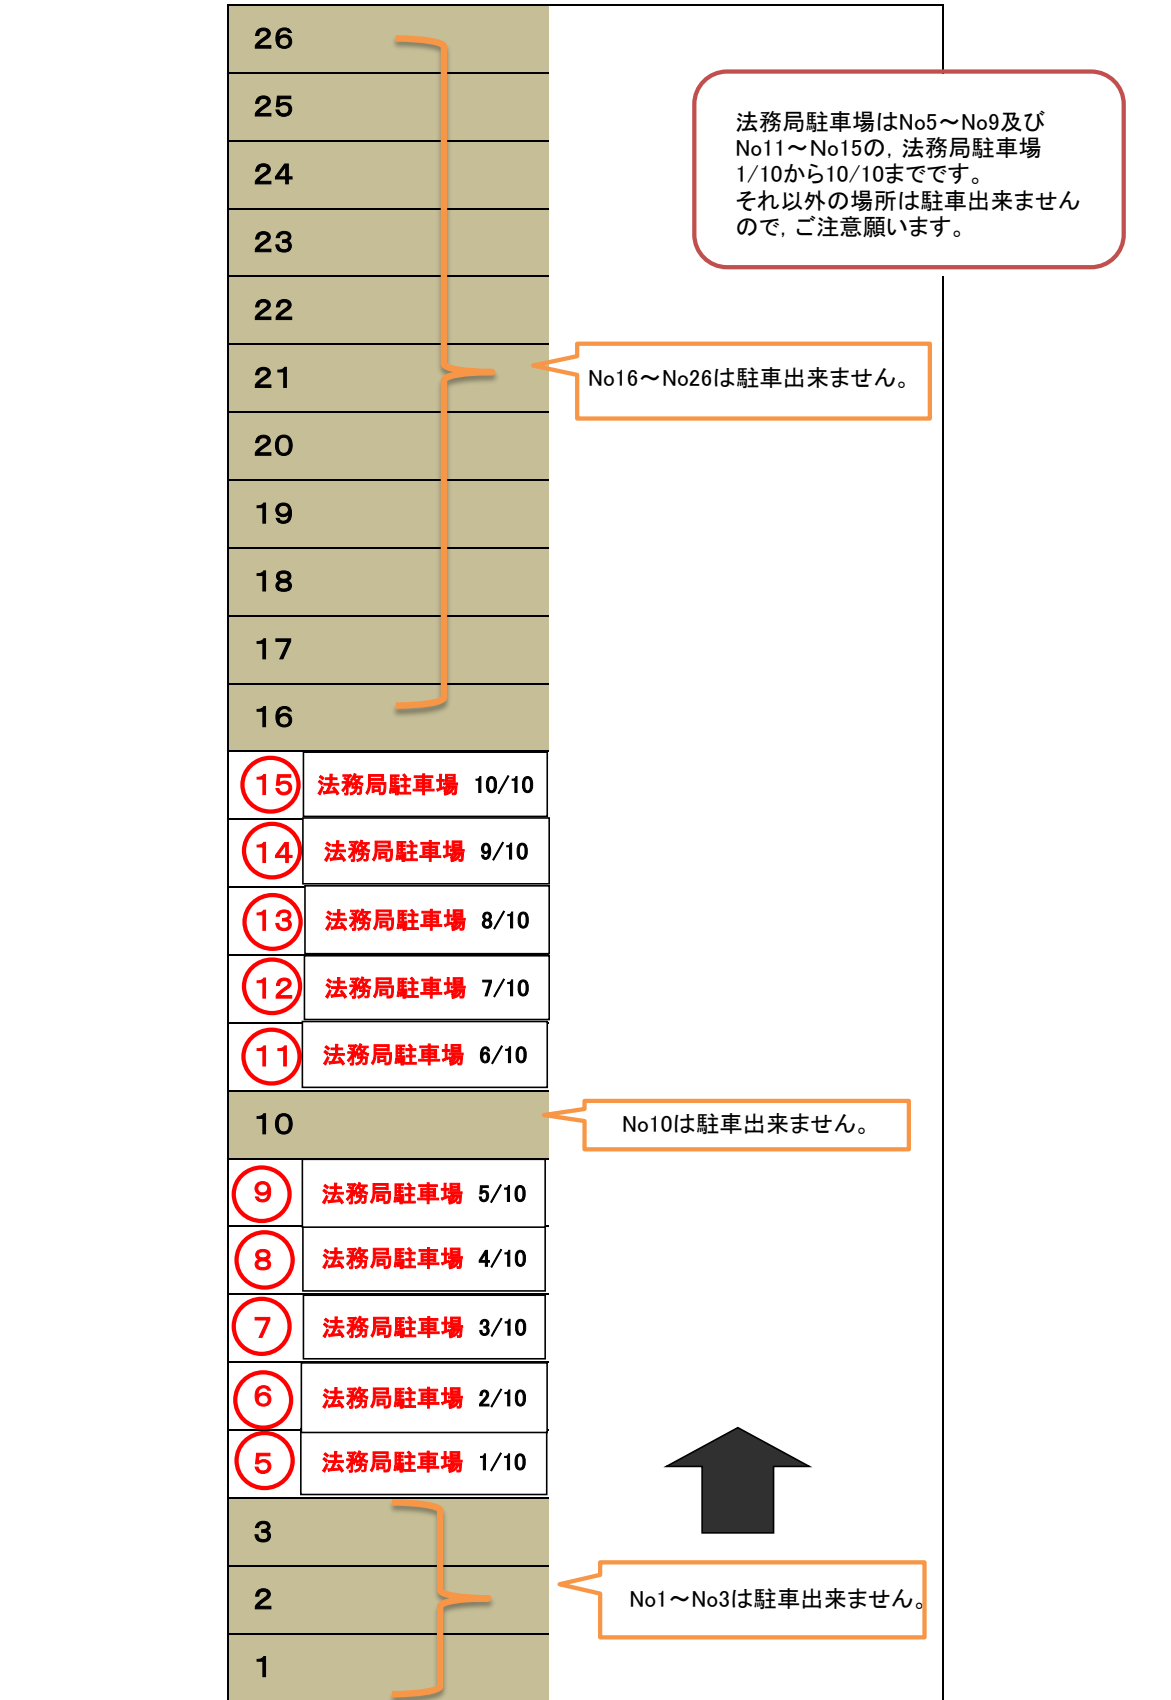

# 法務局駐車場 案内図

**第2駐車場**  
No5~9,11~15  
の10台分

**駐車場70台**  
※混雑時は第2駐車場又は有料  
駐車場をご利用ください

※ **→** は、第2駐車場への経路 **→** は、有料駐車場への経路

## 第2駐車場 配置図

○ は、法務局用駐車場