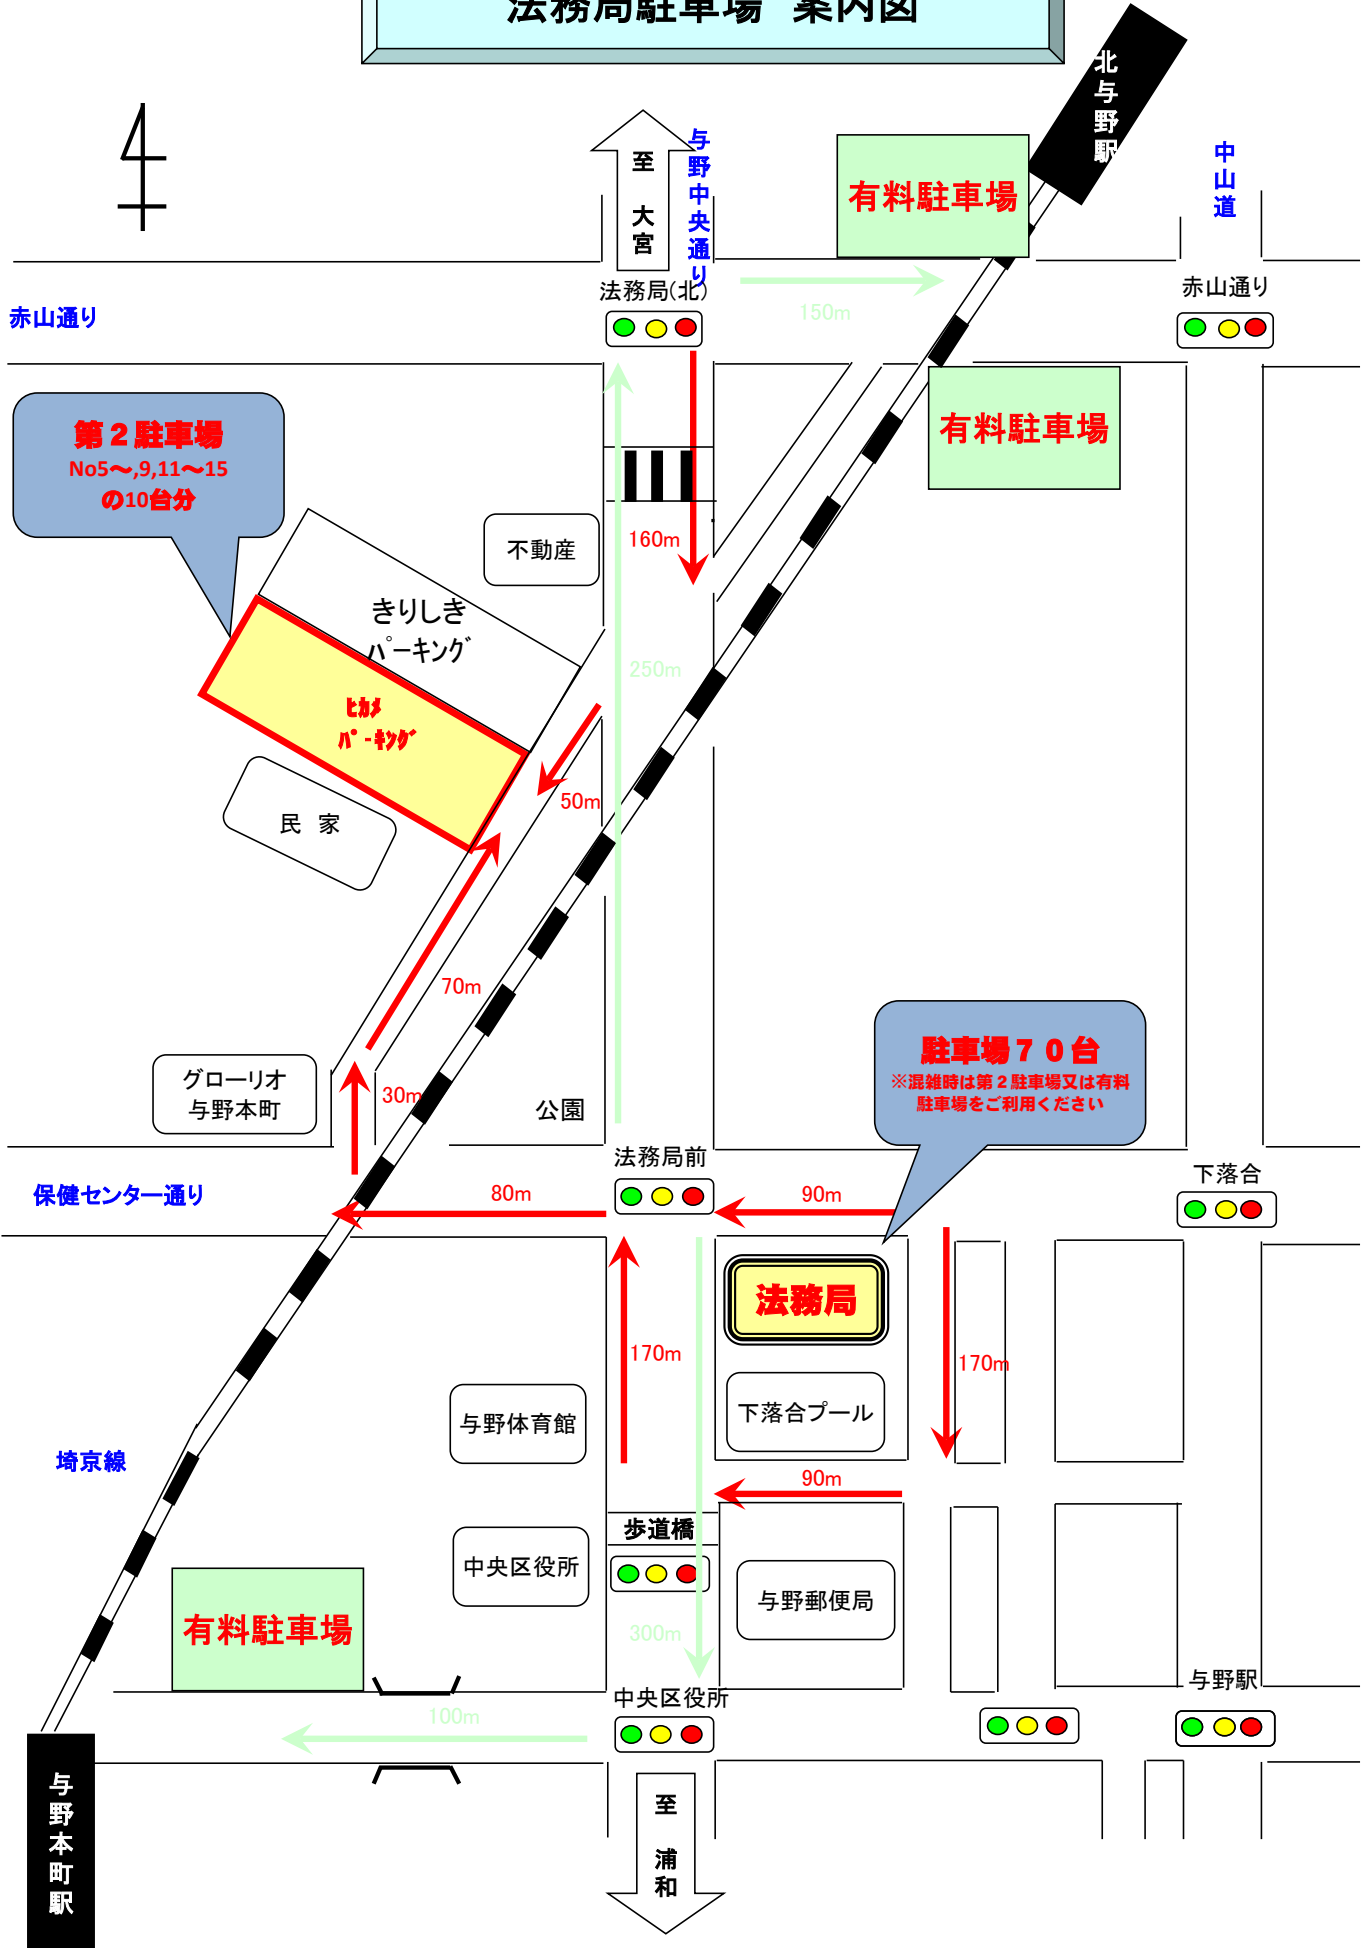

# 法務局駐車場 案内図

**第2駐車場**  
No5~9,11~15  
の10台分

**駐車場70台**  
※混雑時は第2駐車場又は有料  
駐車場をご利用ください

※ **→** は、第2駐車場への経路 **→** は、有料駐車場への経路

## 第2駐車場 配置図

○ は、法務局用駐車場