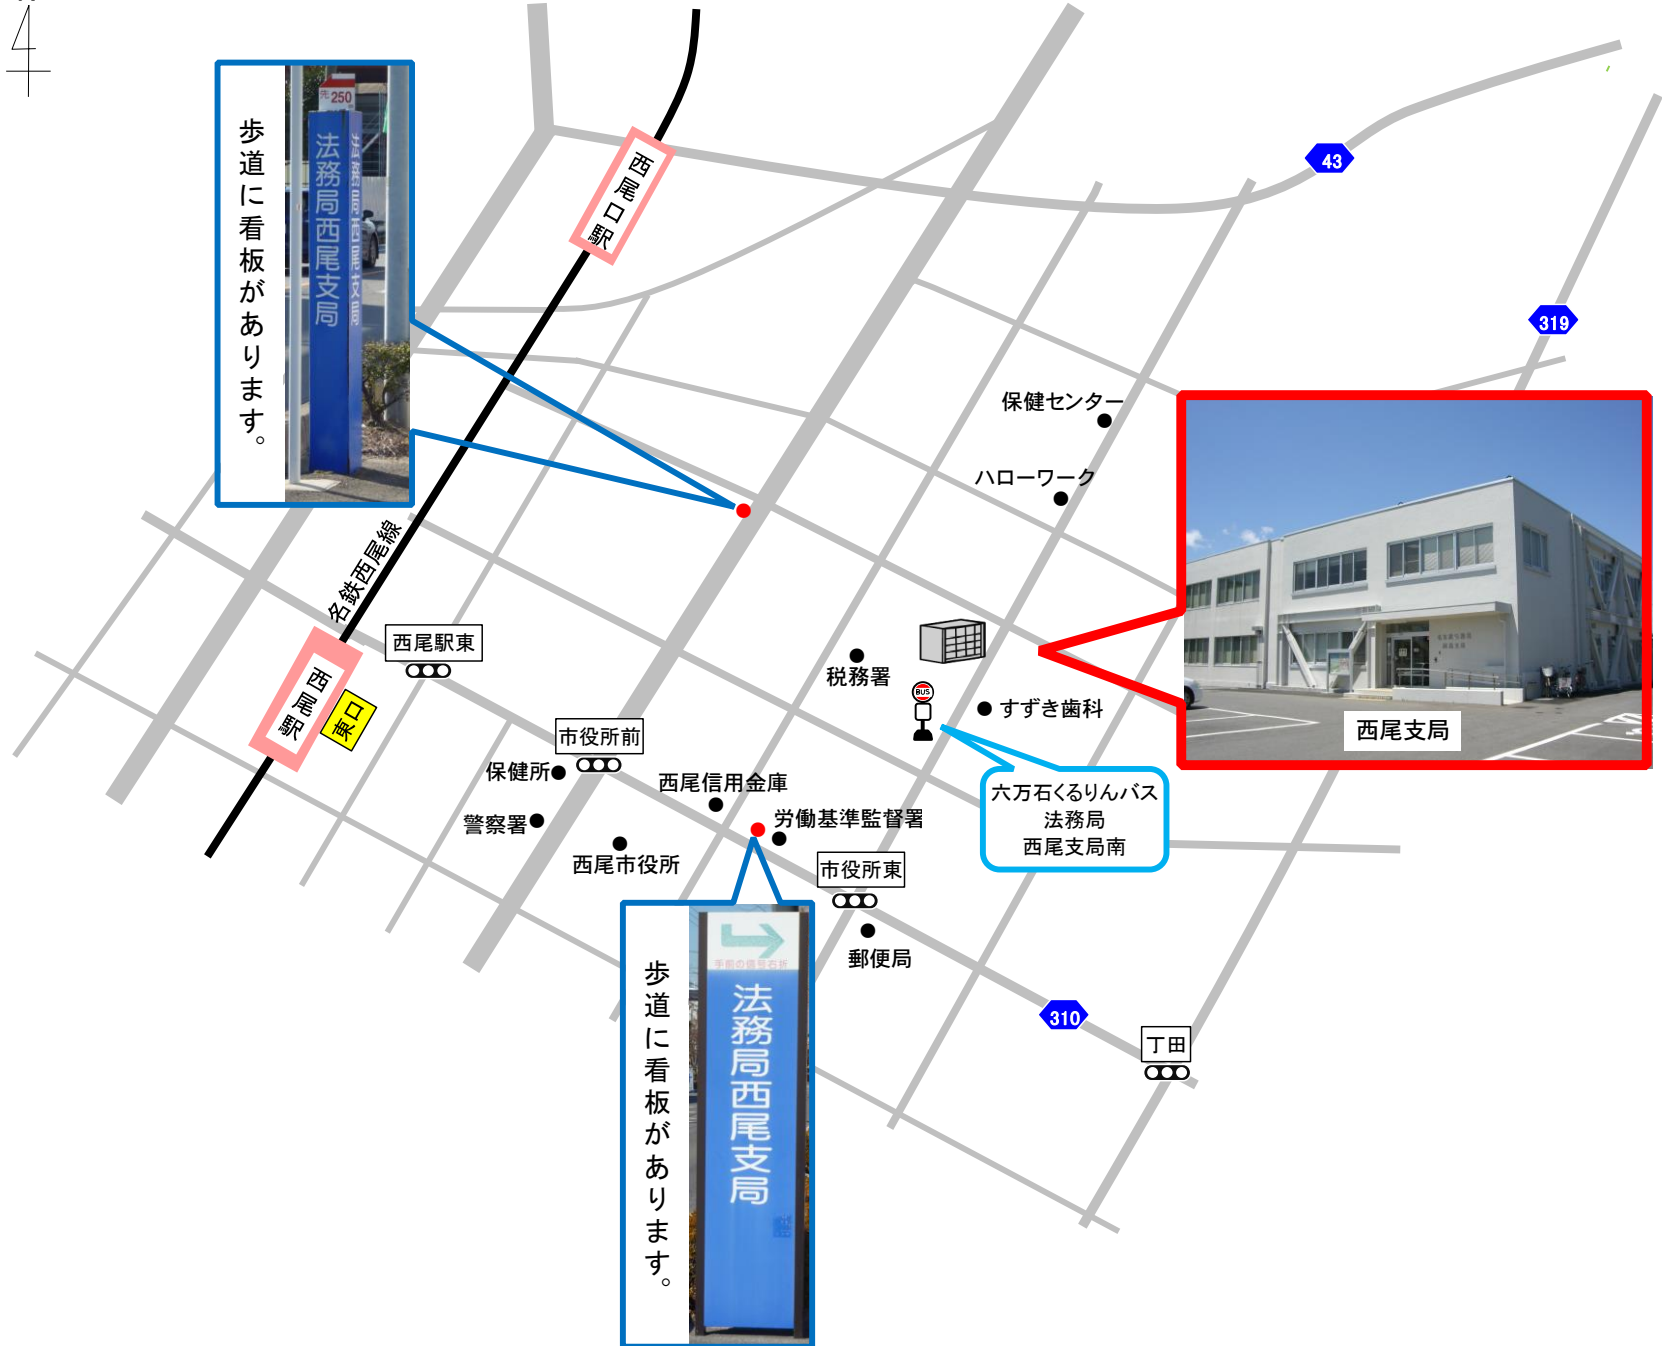

歩道に看板があります。

西尾支局

歩道に看板があります。

六方石くるりんバス
法務局
西尾支局南

すずき歯科

税務署

ハローワーク

保健センター

西尾市役所

西尾信用金庫

市役所前

保健所

警察署

労働基準監督署

市役所東

郵便局

310

丁田

名鉄西尾線

西尾駅東

西尾口駅

43

319