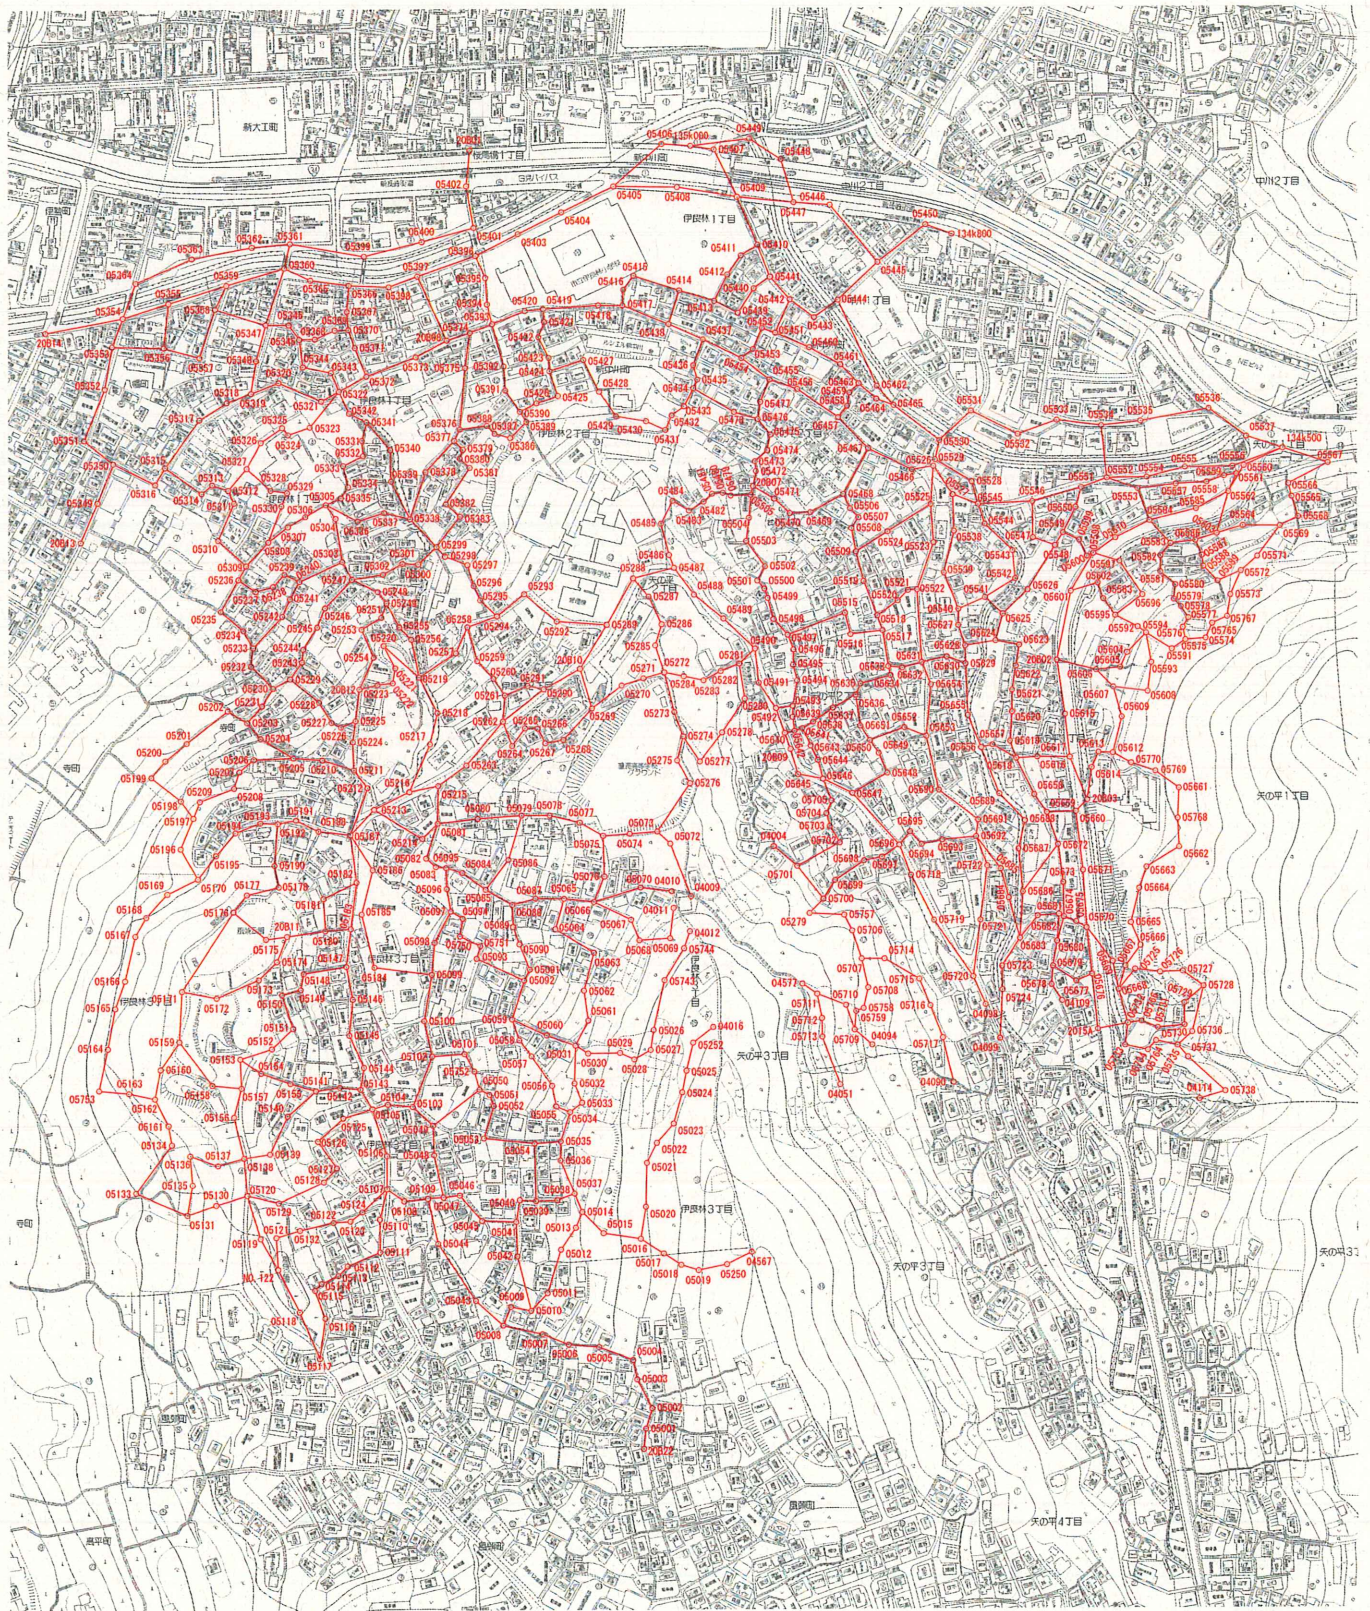

基準点配点図 (4級基準点配置図)

所在地	長崎市新中川町ほか地区 (長崎市新中川町、伊藤林一丁目・二丁目・三丁目、矢の平二丁目及び矢の平一丁目の一部)		
図面番号	一	縮尺	1:4000
作成年月日	令和6年2月20日		

公益社団法人 長崎県公共福祉登記土地家屋調査士協会
土地家屋調査士 相沢有毅
土地家屋調査士 釘本正紀