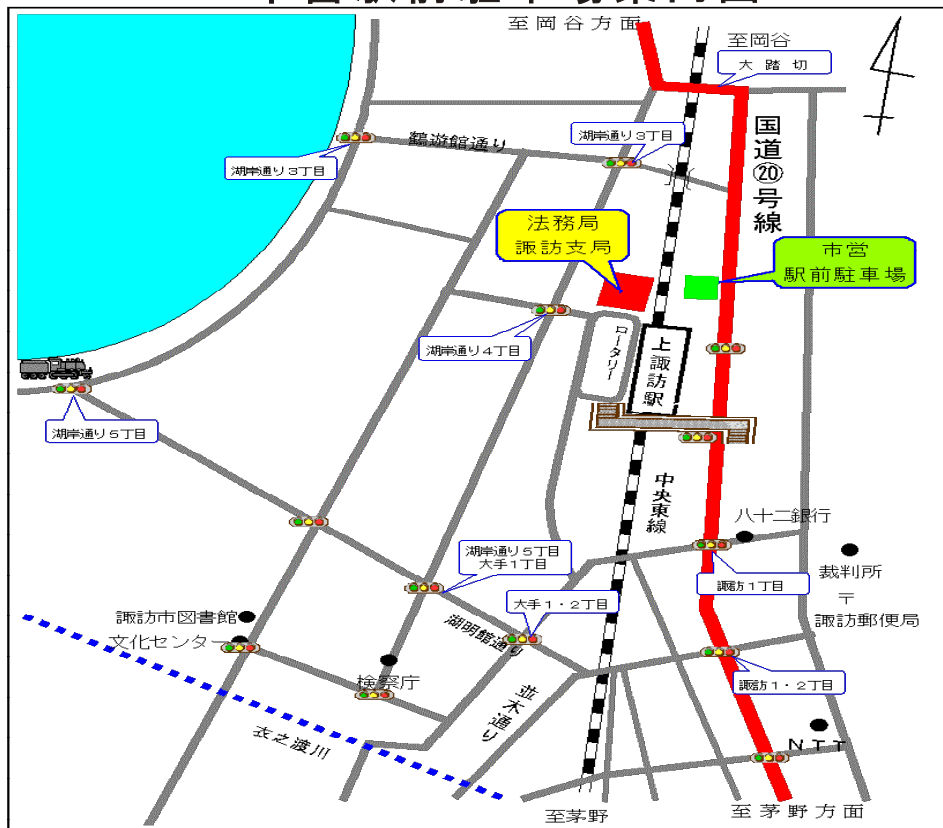

交通規制のお知らせ

令和6年8月15日(木)は諏訪湖祭湖上花火大会のため、法務局諏訪支局周辺に交通規制が実施されます。

当日15:00~24:00は諏訪支局周辺の道路は車両通行禁止エリアとなるため、諏訪支局への車の出入りが一切できなくなりますので、来庁予定のあるお客様はご注意ください。

なお、15:00以降に車で来庁されるお客様は、JR上諏訪駅東口横の市営駅前駐車場(3時間まで無料)を御利用ください。ただし、花火大会は例年大変な人出となるため、満車となっている可能性があります。

市営駅前駐車場案内図

長野地方法務局諏訪支局