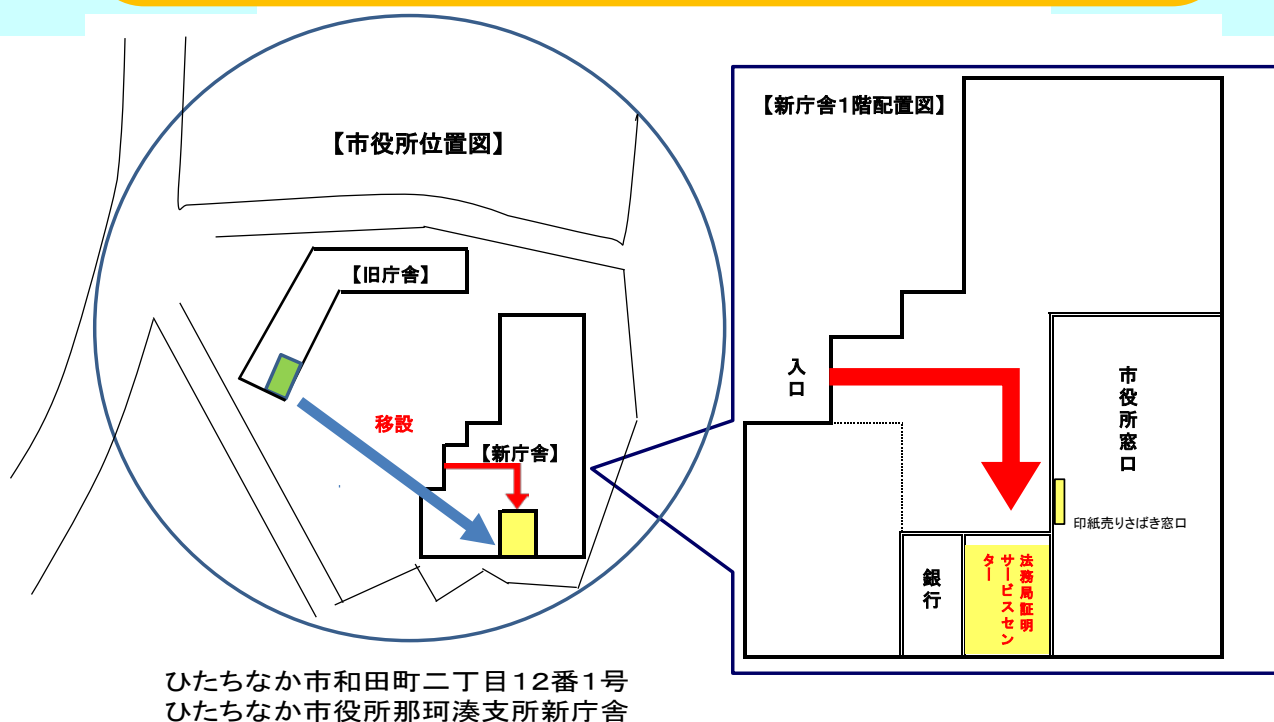

ひたちなか法務局証明サービスセンターの移設について

ひたちなか市役所那珂湊支所庁舎に設置していた『ひたちなか法務局証明サービスセンター』は、平成30年4月23日（月）から、下図のとおり新庁舎1階に移設しましたので、お知らせします。

《取扱時間》

平日 午前9時～正午 午後1時～午後4時30分

《取扱証明書》

- ◎不動産登記事項証明書 ◎商業・法人登記事項証明書 ◎商業・法人印鑑証明書
- ◎代表者事項証明書 ◎動産譲渡登記及び債権譲渡登記の概要記録事項証明書
- ◎オンライン請求による上記証明書のセンターでの受取