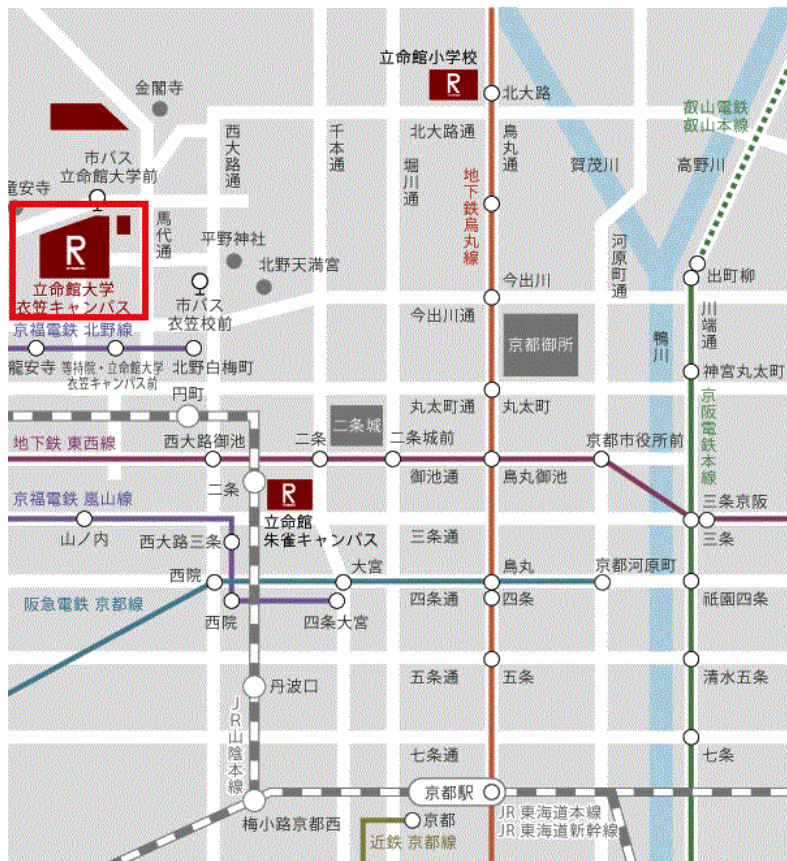

令和3年度司法書士試験会場（受験地：京都）

# 立命館大学 衣笠キャンパス

## 存心館

京都市北区等持院北町56-1

### 立命館大学衣笠キャンパス広域地図