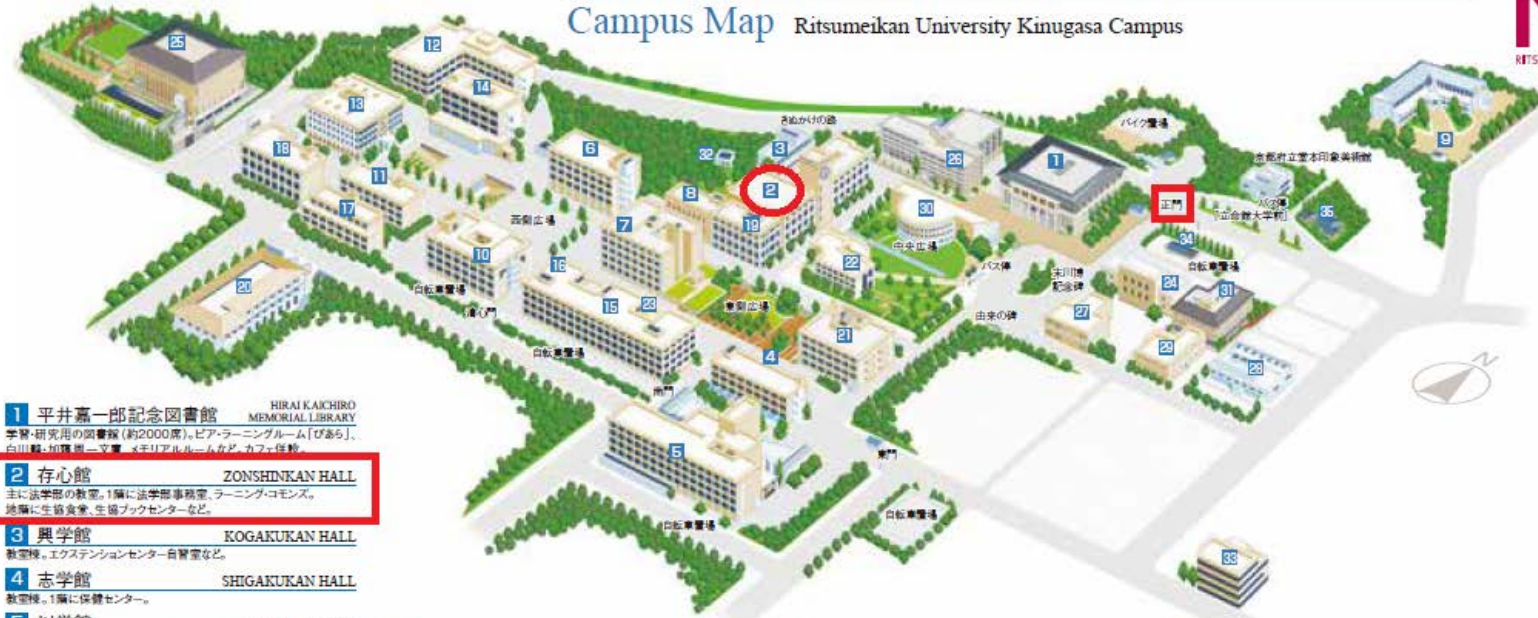

立命館大学衣笠キャンパス内詳細地図

立命館大学衣笠キャンパス Campus Map Ritsumeikan University Kinugasa Campus

- **1 平井嘉一郎記念図書館** HIRAI KAKIHIRO MEMORIAL LIBRARY
  学習・研究用の図書館(約2000席)。ピアラーニングルーム「びあら」、白山館・加藤周一文庫、メモリアルルームなど。カフェ併設。
- **2 存心館** ZONSHINKAN HALL
  主に法学部の教室。1階に法学部事務室、ラーニング・commons。地階に生協食堂、生協ブックセンターなど。
- **3 興学館** KOGAKUKAN HALL
  教室棟。エクステンションセンター・自習室など。
- **4 志学館** SHIGAKUKAN HALL
  教室棟。1階に保健センター。
- **5 以学館** IGAKUKAN HALL
  主に産業社会学部の教室。1階に産業社会学部事務室。地階に生協食堂、多目的ホールなど。
- **6 研心館** KENSHINKAN HALL
  教室棟。1階に衣笠キャリアセンター、エクステンションセンター、障害学生支援室。2階に衣笠学生オフィス、学生サポータールームなど。
- **7 学而館** GAKUJIKAN HALL
  教室棟。1階に学びステーション(衣笠教養棟)、教務課、教員ラウンジ。2階に大学院施設など。
- **8 有心館** YUSHINKAN HALL
  教室棟。RAINBOWサービスデスク、共通教育棟、キャリア教育センター、サービスラーニングセンターなど。
- **9 西園寺記念館** SAIONJI MEMORIAL HALL
  主に衣笠セミナーハウス、立命館 史料館センターオフィスなど。
- **10 清心館** SEISHINKAN HALL
  主に文学部の教室。1階に文学部事務室、ラーニング・commons。
- **11 啓明館** KEIMEIKAN HALL
  主に文学部の教室・研究室。
- **12 洋洋館** YOYOKAN HALL
  教室棟。1階にマルチメディアルームなど。
- **13 恒心館** KOSHINKAN HALL
  主に国際関係学部の教室・研究室。1階に国際関係学部事務室。

- **14 諒友館** RYOYUKAN HALL
  教室棟。1階、地階に生協食堂、コンビニ店など。
- **15 修学館** SHUGAKUKAN HALL
  教員研究室棟。衣笠リサーチオフィス、修学館リサーチライブラリーなど。
- **16 Beyond Borders Plaza(BBP)**
- **17 尽心館** JINSHINKAN HALL
  教員研究室棟。地階に情報処理学習室、情報誌学習室、マルチメディアルームなど。
- **18 明学館** MEIGAKUKAN HALL
  教員研究室棟。1階に衣笠国際教育センターなど。
- **19 尚学館** SHOGAKUKAN HALL
  教員研究室棟。1階に賞励教育センター、賞励習得センターなど。
- **20 敬学館** KEIGAKUKAN HALL
  教室棟。
- **21 至徳館** SHITOKUKAN HALL
  地階に生協購買部。1階にキャンパスインフォメーション、衣笠キャンパス地域連携棟、衣笠教職支援センター。2階に入学センター、立命館みらい保育室。3階に役員室。4階に大学院棟(衣笠)など。
- **22 充光館** JUKOKAN HALL
  主に映像学部の教室。1階に映像学部事務室。

- **23 育友館** IKUYUKAN HALL
  小学校教員養成課程実習演習棟など。
- **24 末川記念会館** SUEKAWA MEMORIAL HALL
  故・末川名誉総長のメモリアルルーム、ホール、松本記念ホール祝賀法廷、会議室。地階にレストラン「カルム」など。
- **25 京都衣笠体育館** KYOTO KINUGASA GYM
  競技場、サークル部室。
- **26 学生会館** STUDENT CENTER
  サークルボックス、観望ホール、小ホール、オープンラウンジ、キッチンスペース、オープンファクトリーなど。1階にカフェ「ゆんげ」。
- **27 アート・リサーチセンター ART RESEARCH CENTER**
- **28 アカデミア立命21 ACADEMIA RITSUMEI 21**
  国際平和・コミュニケーション・平和教育研究センター。
- **29 歴史都市防災研究所** INSTITUTE OF DISASTER MITIGATION FOR URBAN CULTURAL HERITAGE
  展示ルーム、研究室。
- **30 創思館(ヒューマンリサーチセンター)** HOSHIKAN HALL (HUMAN RESEARCH CENTER)
  研究棟。1階にカンファレンスルーム、衣笠独立研究科事務室。
- **31 究論館** KYURONKAN HALL
  大学院施設。

1. **32 アトリエ棟** ART STUDIO
   - **33 (株)クレオテック** CREOTECH CO.,LTD
   - **34 (株)立命館ぶらす** RITSUMEIKAN PLUS CO.,LTD
   - **35 旧堂本印象邸** THE FORMER DOMOTO INSHO HOUSE
2. ### 立命館朱雀キャンパス(JR二条駅前)
3. Ritsumeikan Suzaku Campus
   朱雀キャンパス 中川会館

地階	朱雀リサーチライブラリー
1階	朱雀独立研究科事務室、エクステンションセンター、メモリアルホール、立命館CO-OP朱雀(カフェ・コンビニ・書籍)。
2階~3階	教室・研究科自習室など。
4階~5階	ホール、教員研究室。
5階~7階	学園本部、総務部、財務部、人事部、総合企画部、一貫教育部、教育学部、研究部など。

注意事項

- ・令和3年度の筆記試験会場は、「**存心館**」です。
- ・試験室での食事は禁止されていますが、存心館内にこれに代わる場所を準備します。
- ・試験会場へは公共交通機関でお越しください(自転車、バイク、自家用車等での来場は認められていません。)
- ・キャンパスへの入退構は、正門(きぬかけの道側)をご利用願います。
- ・キャンパス内は**全面禁煙**です。また、キャンパス周辺につきましても「京都市路上喫煙等の禁止等に関する条例」により京都市内全域路上喫煙禁止となっています。