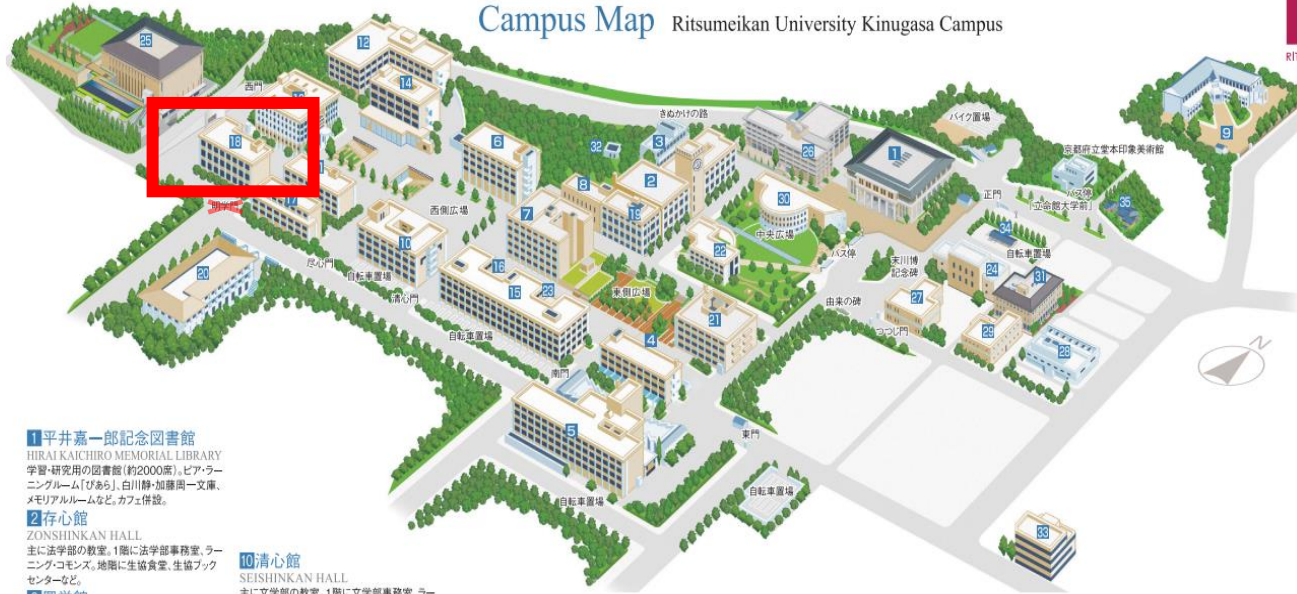

立命館大学衣笠キャンパス構内詳細地図

立命館大学衣笠キャンパス Campus Map Ritsumeikan University Kinugasa Campus

1 平井嘉一郎記念図書館
HIRAI KAICHIRO MEMORIAL LIBRARY
学習・研究用の図書館(約2000席)、ピアラ
ニングルーム「びあら」、白川静・加藤南一文庫、
メモリアルルームなど、カフェ併設。

2 存心館
ZONSHINKAN HALL
主に法学部の教室。1階に法学部事務室、ラ
ーニングコモンズ、地階に生協食堂、生協ブック
センターなど。

3 興学館
KOGAKUKAN HALL
教室棟、エクステンションセンター・自習室など。

4 志学館
SHIGAKUKAN HALL
教室棟。1階に保健センター。

5 以学館
IGAKUKAN HALL
主に産業社会学部の教室。1階に産業社会学
部事務室、地階に生協食堂、多目的ホールなど。

6 研心館
KENSHINKAN HALL
教室棟。1階にキャリアセンター、障害学生支援
室、2階に学生オフィス、学生サポートルームなど。

7 学而館
GAKUJIKAN HALL
教室棟。1階に学びステーション、教員ラウンジ。
2階に大学院施設など。

8 有心館
YUSHINKAN HALL
教室棟。RAINBOWサービスデスク。

9 西園寺記念館
SAIONJI MEMORIAL HALL
主に衣笠セミナーハウス、立命館 史料セン
ターオフィスなど。

10 清心館
SEISHINKAN HALL
主に文学部の教室。1階に文学部事務室、ラ
ーニングコモンズ。

11 啓明館
KEIMEIKAN HALL
主に文学部の教室・研究室。

12 洋学館
YOYOKAN HALL
教室棟。1階にマルチメディアルームなど。

13 恒心館
KOSHINKAN HALL
主に国際関係学部の教室・研究室。1階に国際
関係学部事務室。

14 諒友館
RYOYUKAN HALL
教室棟。1階、地階に生協食堂、コンビニ店な
ど。

15 修学館
SHUGAKUKAN HALL
教員研究室棟。衣笠リサーチオフィス、修学館リ
サーチライブラリーなど。

16 Beyond Borders Plaza(BBP)

17 尽心館
JINSHINKAN HALL
教員研究室棟。地階に情報処理演習室、情報
語学演習室、マルチメディアルームなど。

18 明学館
MEIGAKUKAN HALL
教室棟。1階に衣笠国際教育センターなど。

19 尚学館
SHOGAKUKAN HALL
教員研究室棟。1階に全学教育課など。

20 敬学館
KEIGAKUKAN HALL
教室棟。

22 充光館
JUKOKAN HALL
主にデザイン・アート学部の教室。1階にデザ
イン・アート学部事務室。

23 育友館
IKUYUKAN HALL
小学校教員養成課程実習関連施設など。

24 末川記念会館
SUEKAWA MEMORIAL HALL
故・末川名貴館長のメモリアルルーム、ホール、
松本記念ホール陪審法廷、会議室など。

25 京都衣笠体育館
KYOTO KINUGASA GYM
競技場、サークル室。

27 アートリサーチセンター
ART RESEARCH CENTER

28 アカデミア立命21
ACADEMIA RITSUMEI 21
国際平和ミュージアム、平和教育研究センター。

30 創思館
SOSHIKAN HALL
研究棟。1階にカンファレンスルーム、衣笠独立
研究科事務室。

31 究論館
KYURONKAN HALL
大学院施設。

32 アトリエ棟
ART STUDIO

33 (株)クレオテック
CREOTECH CO.,LTD

34 (株)立命館ぶらす
RITSUMEIKAN PLUS CO.,LTD

35 旧本印象堂
THE FORMER DOMOTO INSHO
HOUSE

立命館朱雀キャンパス (JR二条駅前)

Ritsumeikan Suzaku Campus

朱雀キャンパス 中川会館

地階	朱雀リサーチライブラリー
1階	朱雀独立研究科事務室、 エクステンションセンター、 メモリアルホール、 立命館CO-OP朱雀 (カフェ・コンビニ・書籍)。
2階~3階	教室・研究科自習室など。
4階~5階	ホール、教員研究室。
5階~7階	学園本部、総務部、財務部、 人事部、総合企画部、 一貫教育部、教育学部、 研究部など。

注意事項

・令和8年度の筆記試験会
場は【明学館】です。

・試験会場へは公共交通機
関でお越しください(自転
車、バイク、自家用車等
での来場は認められており
ません。)

・キャンパス内は**全面禁煙**
です。

※明学門からキャンパスへ
の入退構はできません。