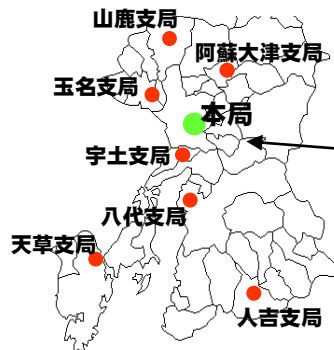

Webカメラを
利用した

会社・法人登記手続案内 を行っています！！

午前9時から午後4時まで

(ただし、土曜、日曜及び祝日は除きます。)

熊本地方法務局の**全支局**において、インターネットを利用した**Webカメラ**を設置し、会社・法人登記の手続案内を本局法人登記部門の案内担当者がお受けするサービスを行っています。

なお、**手続案内は予約制**となっています。

お客様

案内担当者