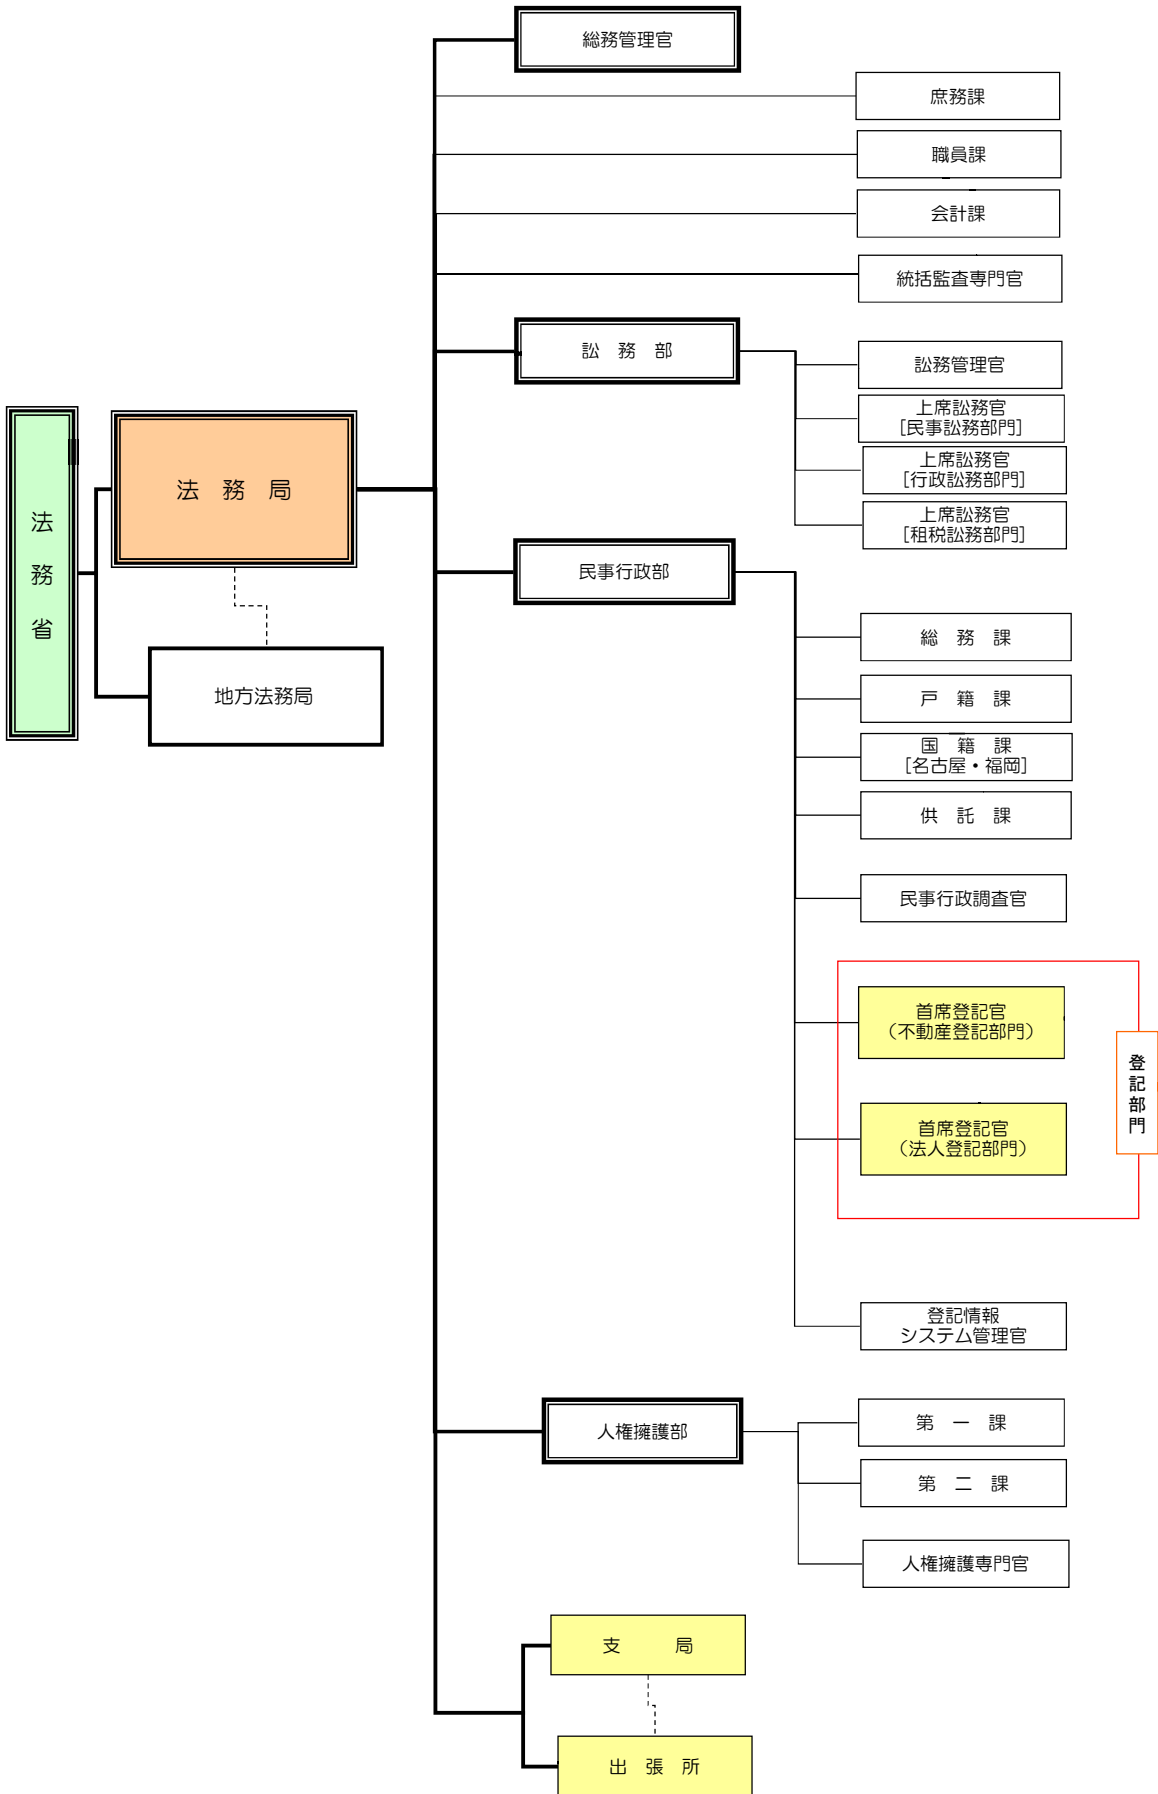

東京法務局機構図

大阪法務局機構図

法務局機構図
 【名古屋・広島・福岡・仙台・札幌・高松】

地方法務局機構図①

[横浜・さいたま・千葉・水戸・宇都宮・前橋・静岡・長野・新潟・京都・神戸・津・岐阜・金沢・山口・岡山・熊本・鹿児島・那覇・福島・松山]

地方法務局機構図②

[甲府・奈良・大津・和歌山・福井・富山・鳥取・松江・佐賀・長崎・大分・宮崎・山形・盛岡・秋田・青森・函館・旭川・釧路・徳島・高知]