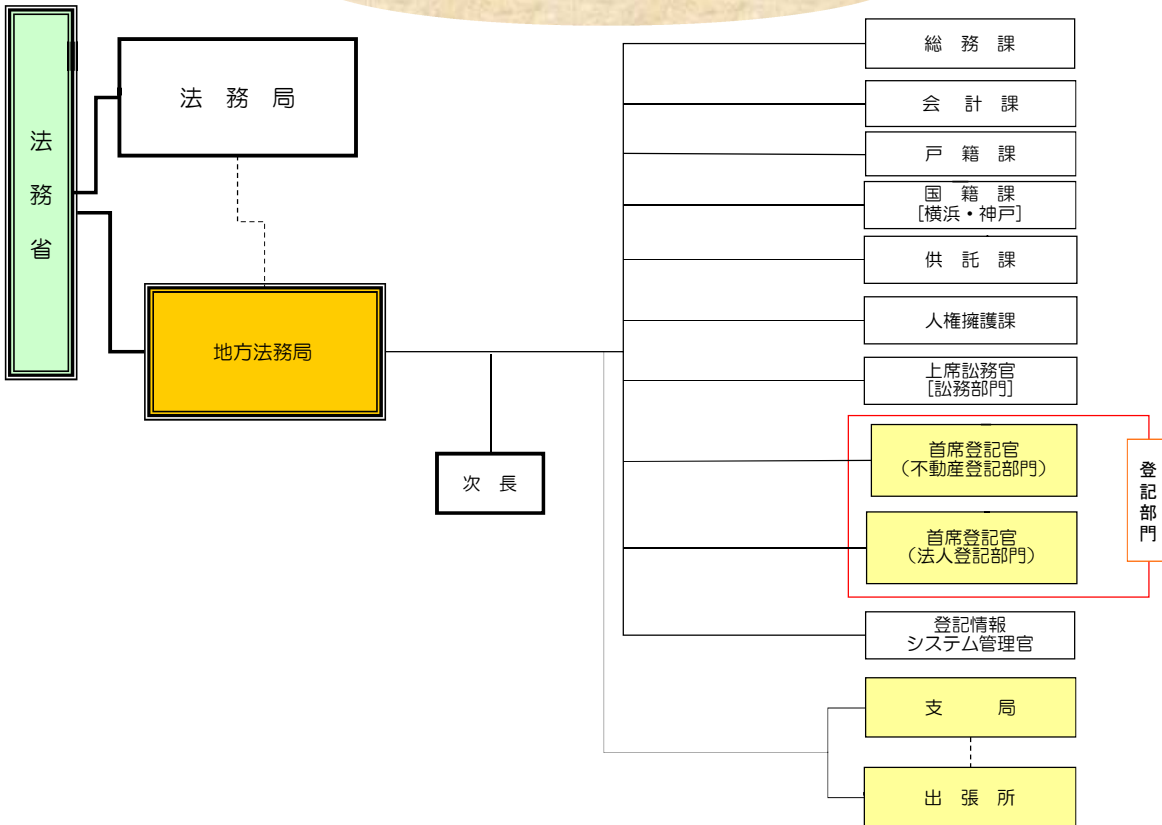

東京法務局機構図

大阪法務局機構図

法務局機構図
 【名古屋・広島・福岡・仙台・札幌・高松】

地方法務局機構図①

[横浜・さいたま・千葉・水戸・宇都宮・前橋・静岡・長野・新潟・京都・神戸・津・岐阜・金沢・山口・岡山・熊本・鹿児島・那覇・福島・松山]

地方法務局機構図②

[甲府・奈良・大津・和歌山・福井・富山・鳥取・松江・佐賀・長崎・大分・宮崎・山形・盛岡・秋田・青森・函館・旭川・釧路・徳島・高知]