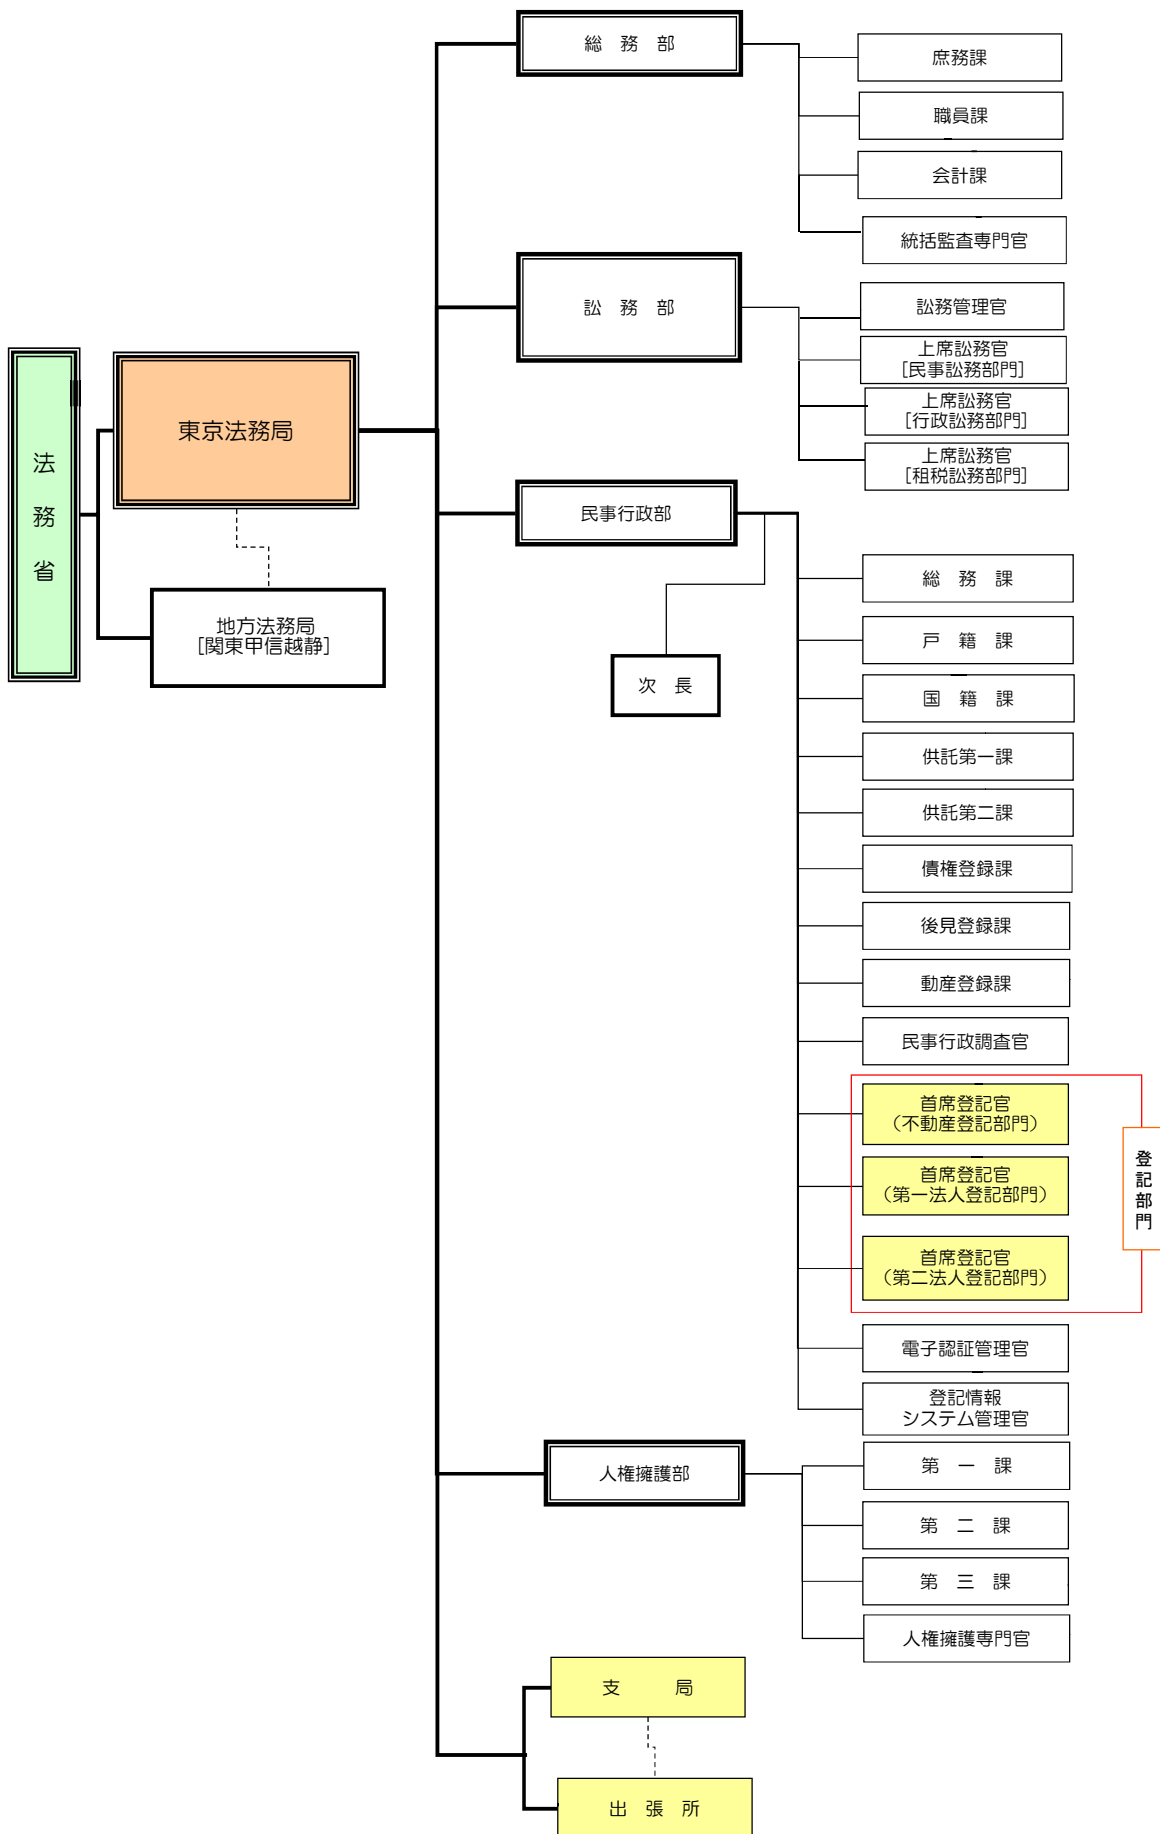

東京法務局機構図

大阪法務局機構図

法務局機構図
 【名古屋・広島・福岡・仙台・札幌・高松】

地方法務局機構図①

[横浜・さいたま・千葉・水戸・宇都宮・前橋・静岡・長野・新潟・京都・神戸・津・岐阜・金沢・山口・岡山・熊本・鹿児島・那覇・福島・松山]

地方法務局機構図②

[甲府・奈良・大津・和歌山・福井・富山・鳥取・松江・佐賀・長崎・大分・宮崎・山形・盛岡・秋田・青森・函館・旭川・釧路・徳島・高知]