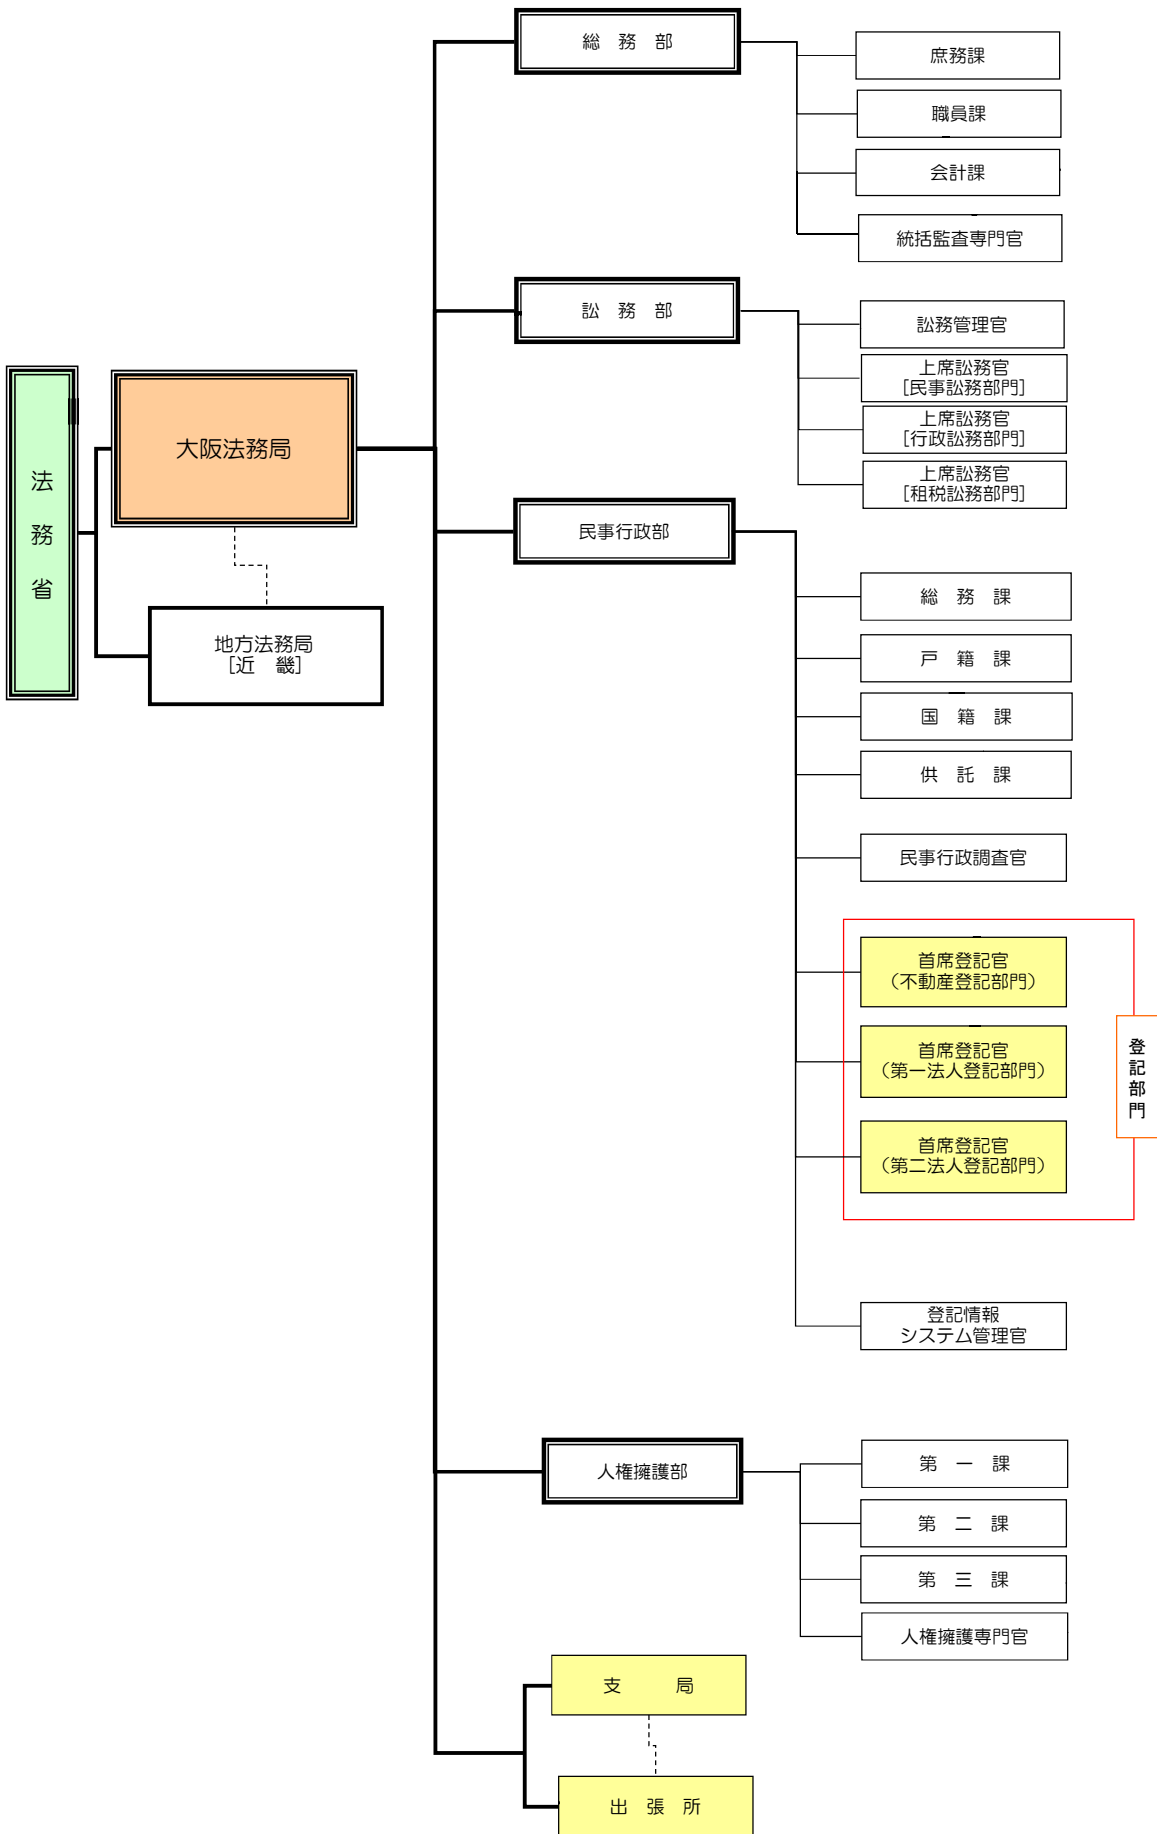

東京法務局機構図

大阪法務局機構図

法務局機構図
 【名古屋・広島・福岡・仙台・札幌・高松】

地方法務局機構図①

[横浜・さいたま・千葉・水戸・宇都宮・前橋・静岡・長野・新潟・京都・神戸・津・岐阜・金沢・山口・岡山・熊本・鹿児島・那覇・福島・松山]

地方法務局機構図②

[甲府・奈良・大津・和歌山・福井・富山・鳥取・松江・佐賀・長崎・大分・宮崎・山形・盛岡・秋田・青森・函館・旭川・釧路・徳島・高知]