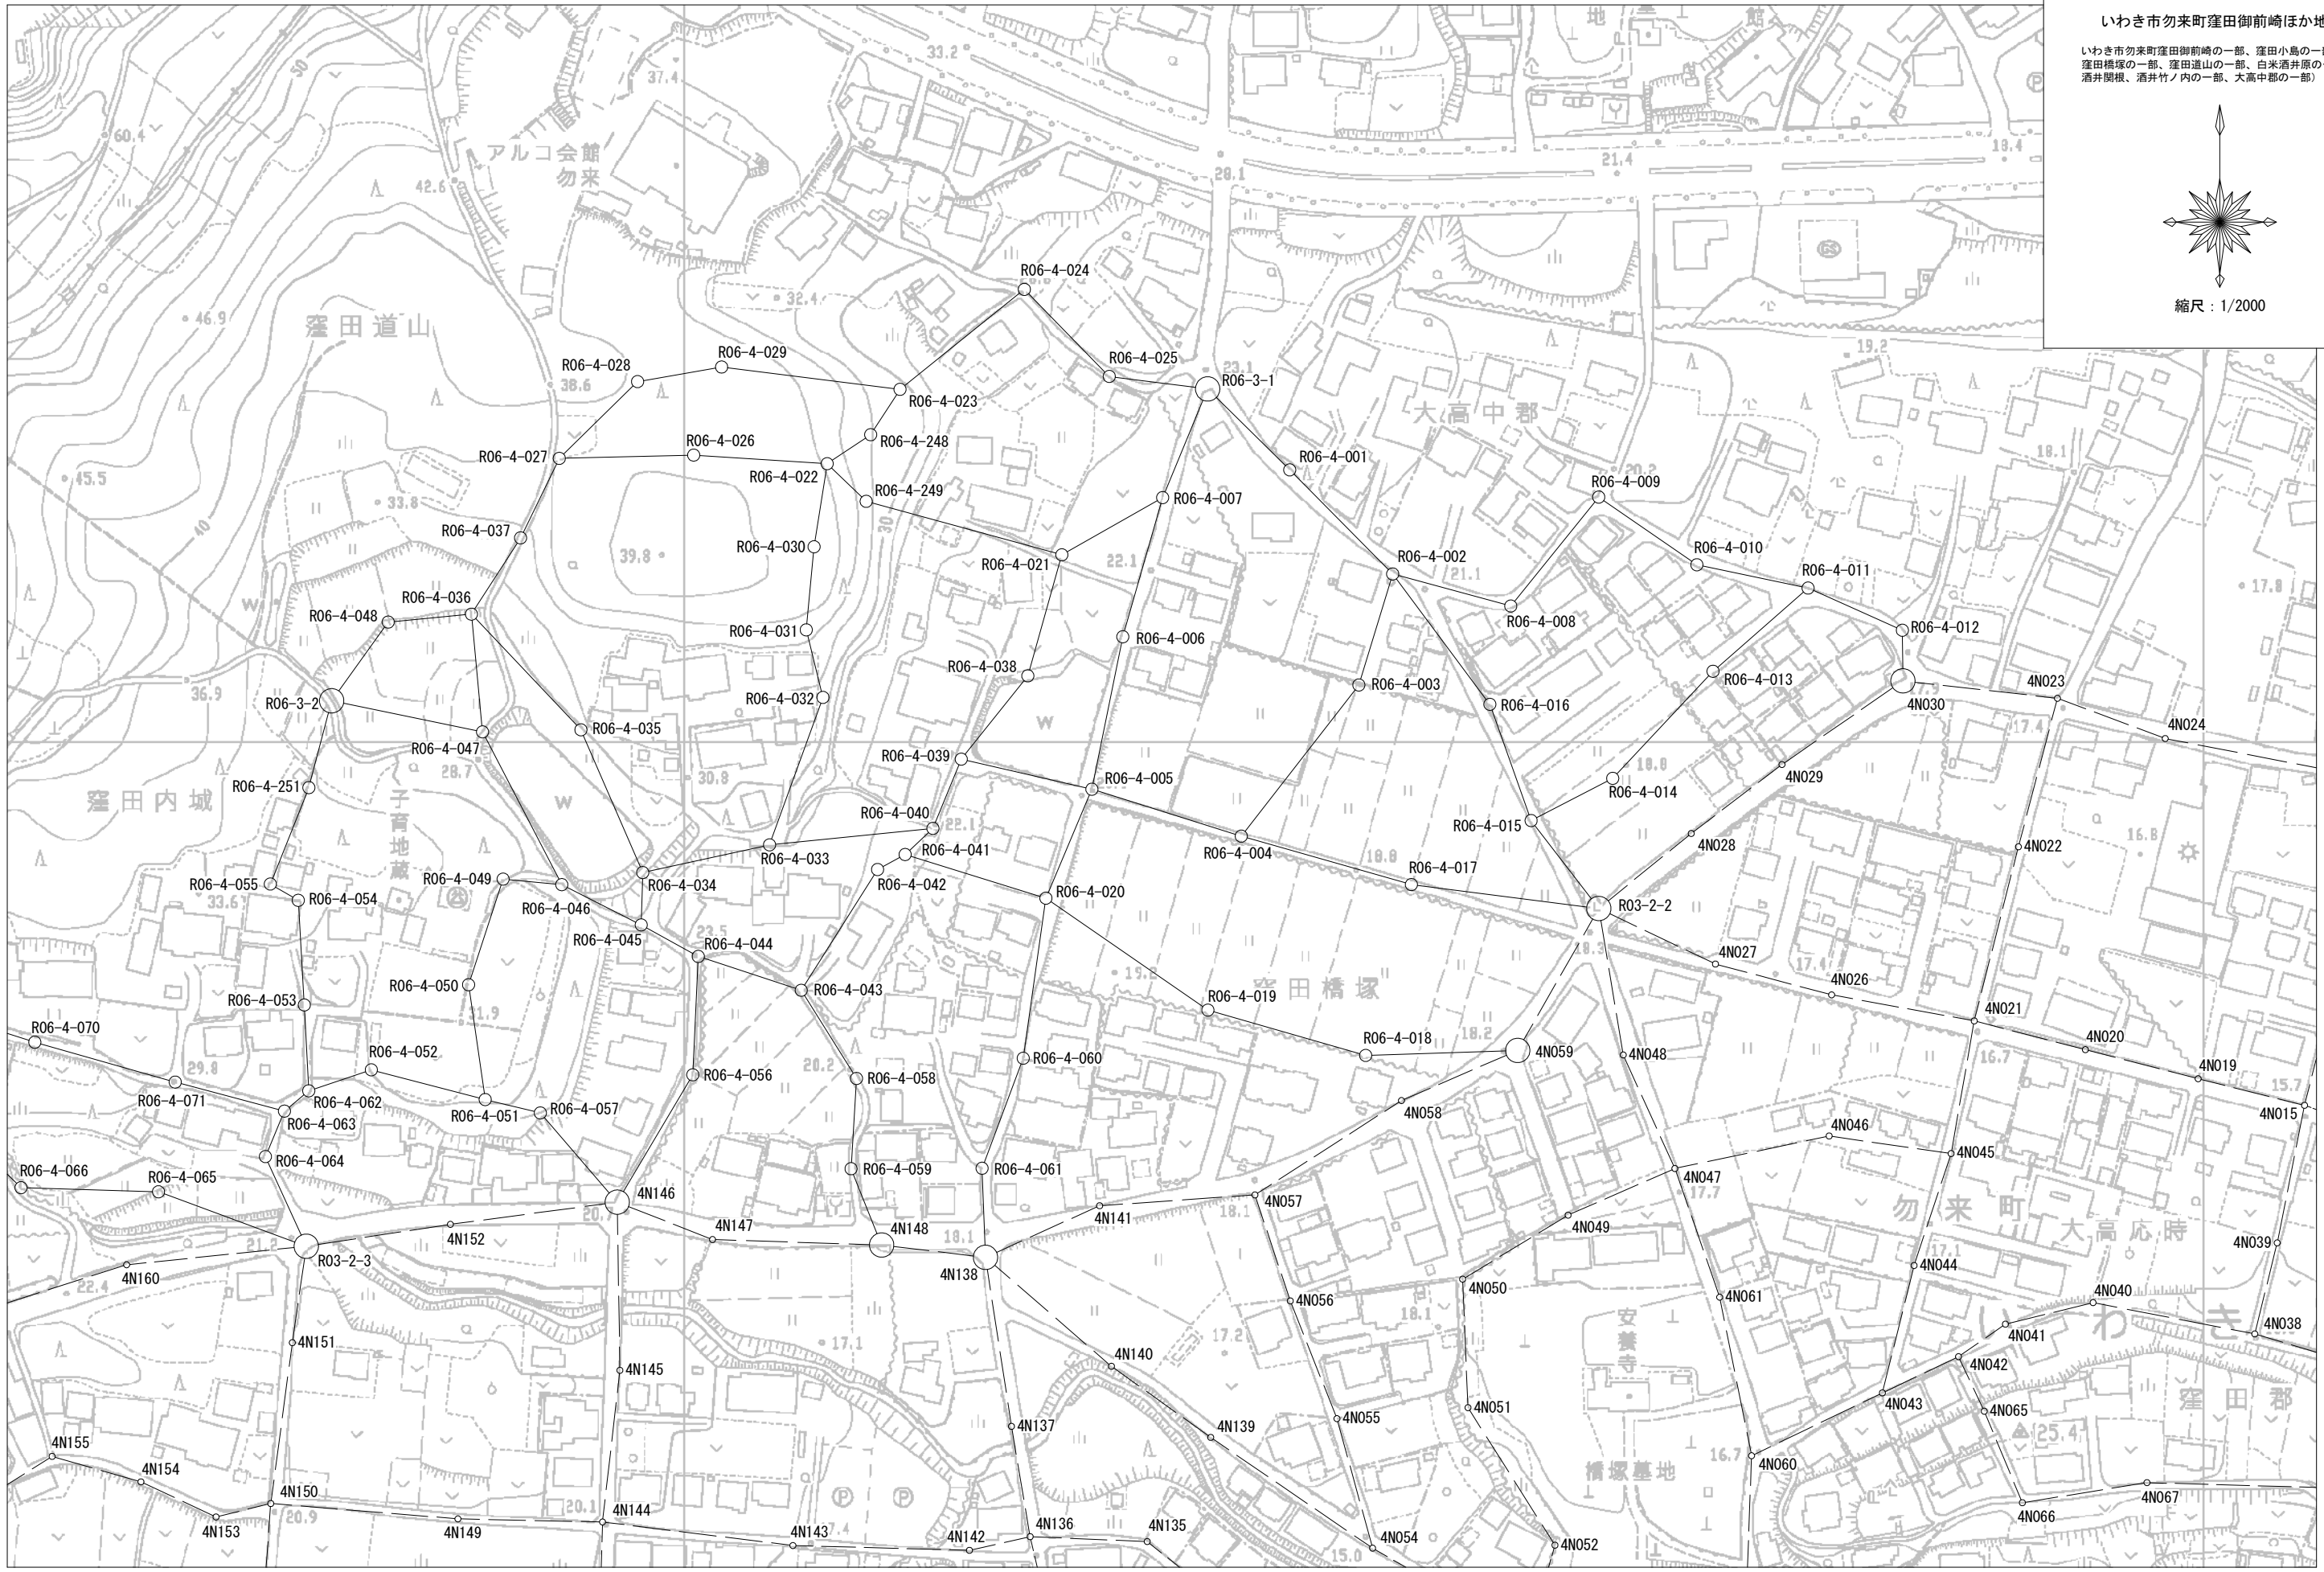

基準点網図 ①/6

いわき市勿来町窪田御前崎ほか地区

いわき市勿来町窪田御前崎の一部、窪田小島の一部、窪田橋塚の一部、窪田道山の一部、白米酒井原の一部、酒井関根、酒井竹ノ内の一部、大高郡の一部

縮尺：1/2000

# 基準点網図 (2/6)

いわき市勿来町窪田御前崎ほか地区

いわき市勿来町窪田御前崎の一部、窪田小島の一部、窪田橋塚の一部、窪田道山の一部、白米酒井原の一部、酒井関根、酒井竹ノ内の一部、大高中郡の一部

縮尺：1/2000

# 基準点網図 ③/⑥

いわき市勿来町窪田御前崎ほか地区

いわき市勿来町窪田御前崎の一部、窪田小島の一部、窪田橋塚の一部、窪田道山の一部、白米酒井原の一部、酒井関根、酒井竹ノ内の一部、大高郡の一部

縮尺：1/2000

基準点網図 ④/⑥

いわき市勿来町窪田御前崎ほか地区

いわき市勿来町窪田御前崎の一部、窪田小島の一部、窪田橋塚の一部、窪田道山の一部、白米酒井原の一部、酒井関根、酒井竹ノ内の一部、大高中郡の一部

縮尺：1/1000

基準点網図 ⑤/⑥

いわき市勿来町窪田御前崎ほか地区

いわき市勿来町窪田御前崎の一部、窪田小島の一部、窪田橋塚の一部、窪田道山の一部、白米酒井原の一部、酒井関根、酒井竹ノ内の一部、大高郡の一部

縮尺：1/2000