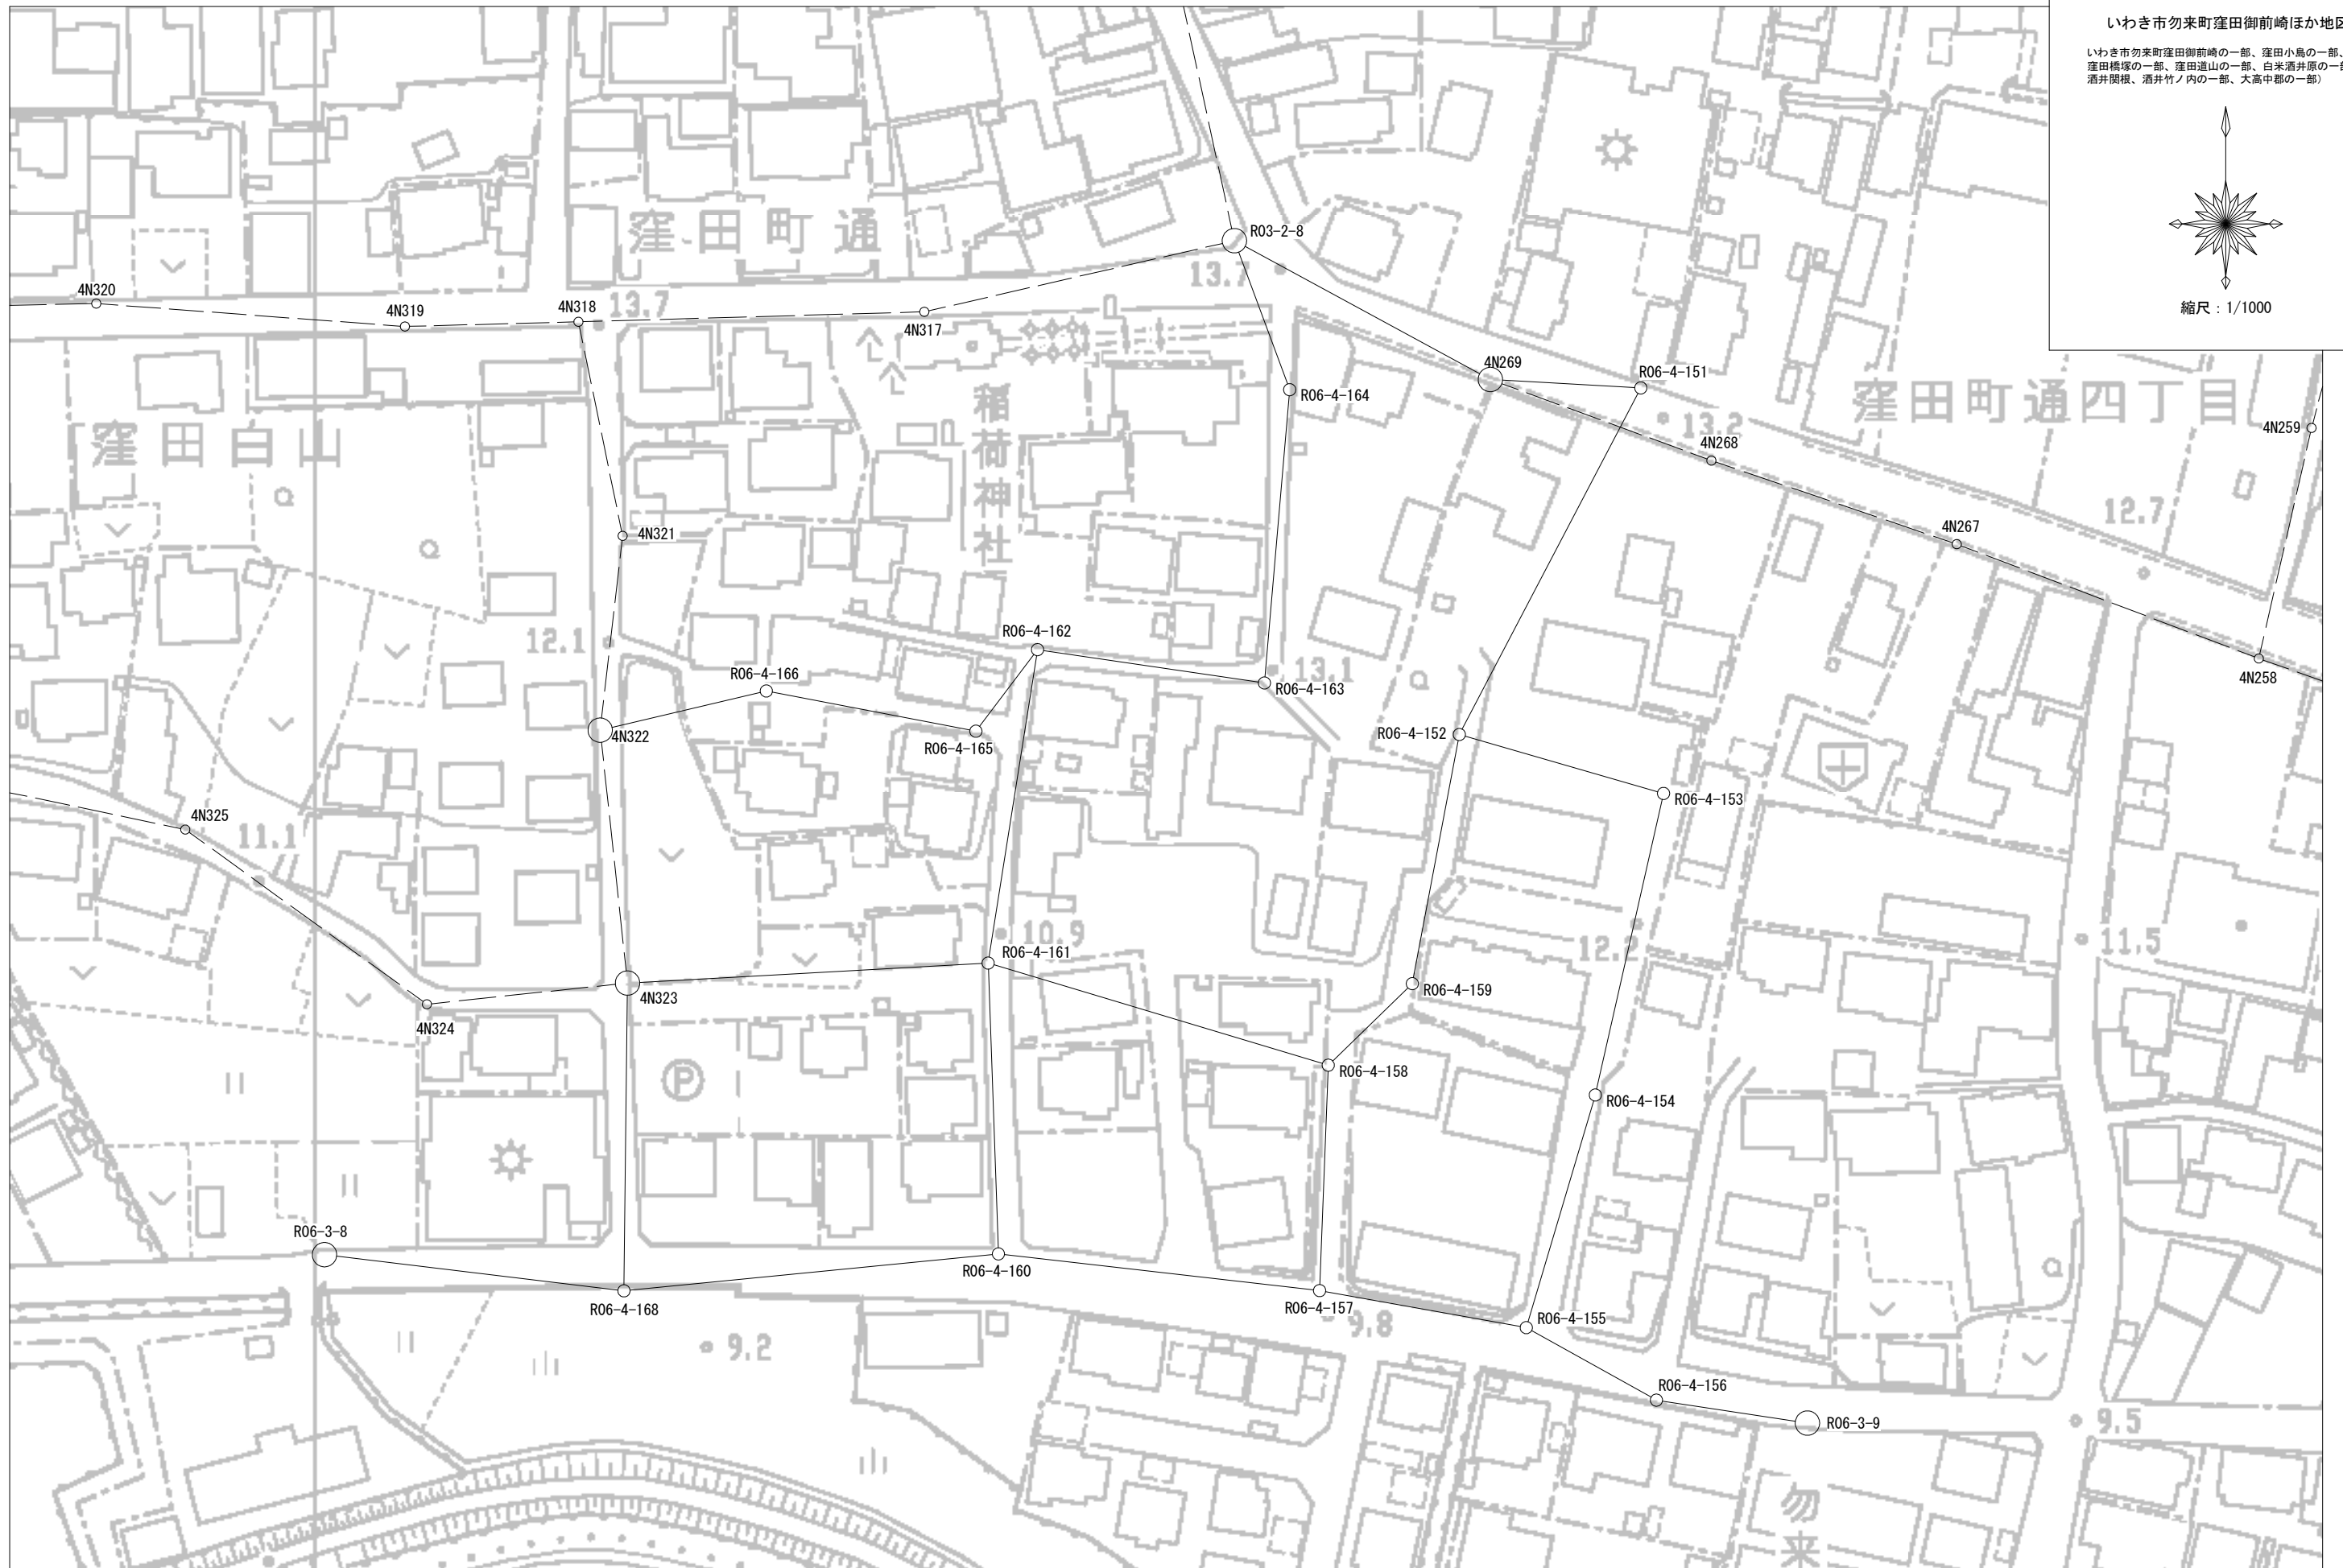

基準点網図 ①/6

いわき市勿来町窪田御前崎ほか地区

いわき市勿来町窪田御前崎の一部、窪田小島の一部、窪田橋塚の一部、窪田道山の一部、白米酒井原の一部、酒井関根、酒井竹ノ内の一部、大高郡の一部

縮尺：1/2000

# 基準点網図 (2/6)

いわき市勿来町窪田御前崎ほか地区

いわき市勿来町窪田御前崎の一部、窪田小島の一部、窪田橋塚の一部、窪田道山の一部、白米酒井原の一部、酒井関根、酒井竹ノ内の一部、大高中郡の一部

縮尺：1/2000

# 基準点網図 ③/⑥

いわき市勿来町窪田御前崎ほか地区

いわき市勿来町窪田御前崎の一部、窪田小島の一部、窪田橋塚の一部、窪田道山の一部、白米酒井原の一部、酒井関根、酒井竹ノ内の一部、大高郡の一部

縮尺：1/2000

基準点網図 ④/⑥

いわき市勿来町窪田御前崎ほか地区

いわき市勿来町窪田御前崎の一部、窪田小島の一部、窪田橋塚の一部、窪田道山の一部、白米酒井原の一部、酒井関根、酒井竹ノ内の一部、大高中郡の一部

縮尺：1/1000

基準点網図 ⑤/⑥

いわき市勿来町窪田御前崎ほか地区

いわき市勿来町窪田御前崎の一部、窪田小島の一部、窪田橋塚の一部、窪田道山の一部、白米酒井原の一部、酒井関根、酒井竹ノ内の一部、大高郡の一部

縮尺：1/2000