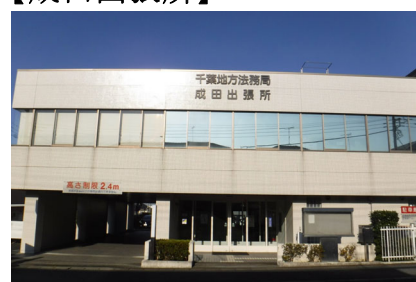

現地事務所案内図

地図作成事業を円滑に実施するため、現地事務所を以下のとおり設置しました。
つきましては、本事業に関するご連絡やご相談等は、現地事務所ですが、立会い等のため不在の場合がありますので、お手数ですが、ご来所される際は、事前にご連絡をお願いします。

※建物内の成田出張所とは、担当窓口及び電話番号等が異なりますので、予めご了承ください。

- 所 在
  〒286-0014
  成田市郷部1322番地
  千葉地方法務局 法務局地図作成現地事務所

- 電 話
  0476-24-0600

- F A X
  0476-24-0601

- 窓口時間
  午前9時00分～午後5時00分
  (土日祝日、年末年始は除く)

【成田出張所】