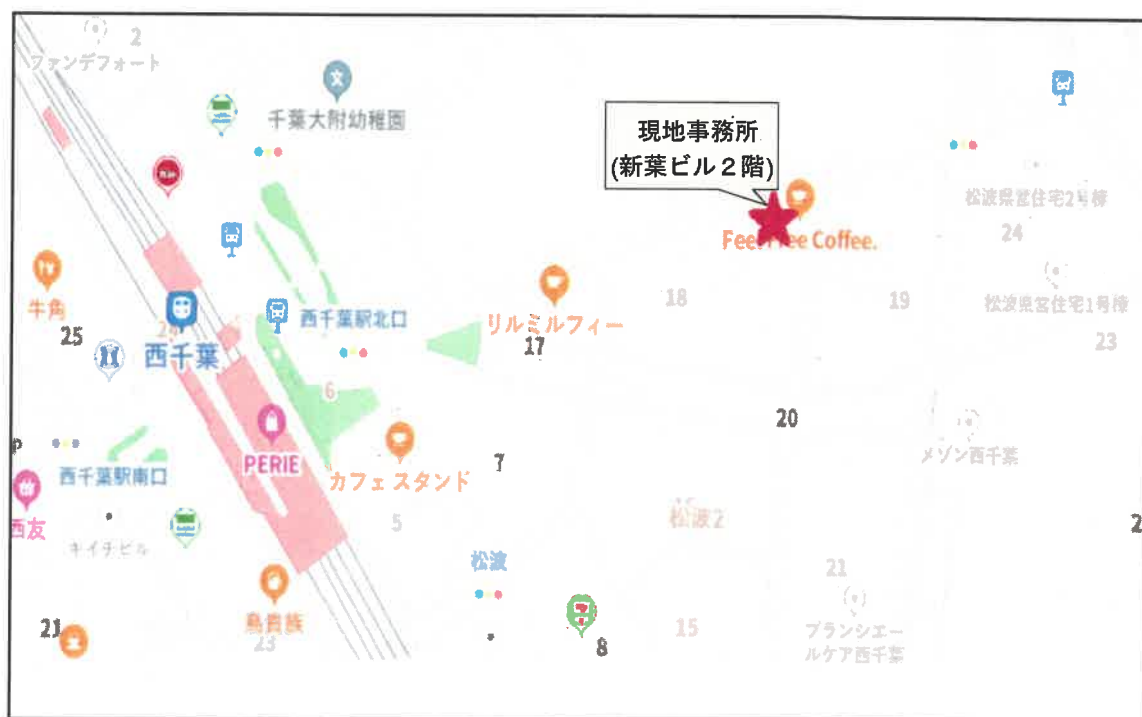

043-256-6112

○ 開所時間

毎週月曜日～金曜日(祝日を除く)

午前8時30分～午後5時15分

[案内図]

現地事務所までは、JR総武線西千葉駅から徒歩で約5分です。
駐車場はありませんので、公共交通機関の利用をお願いします。

※ 立会い等のため不在の場合がありますので、お手数ですが、御来所される際は、事前に御連絡をお願いします。