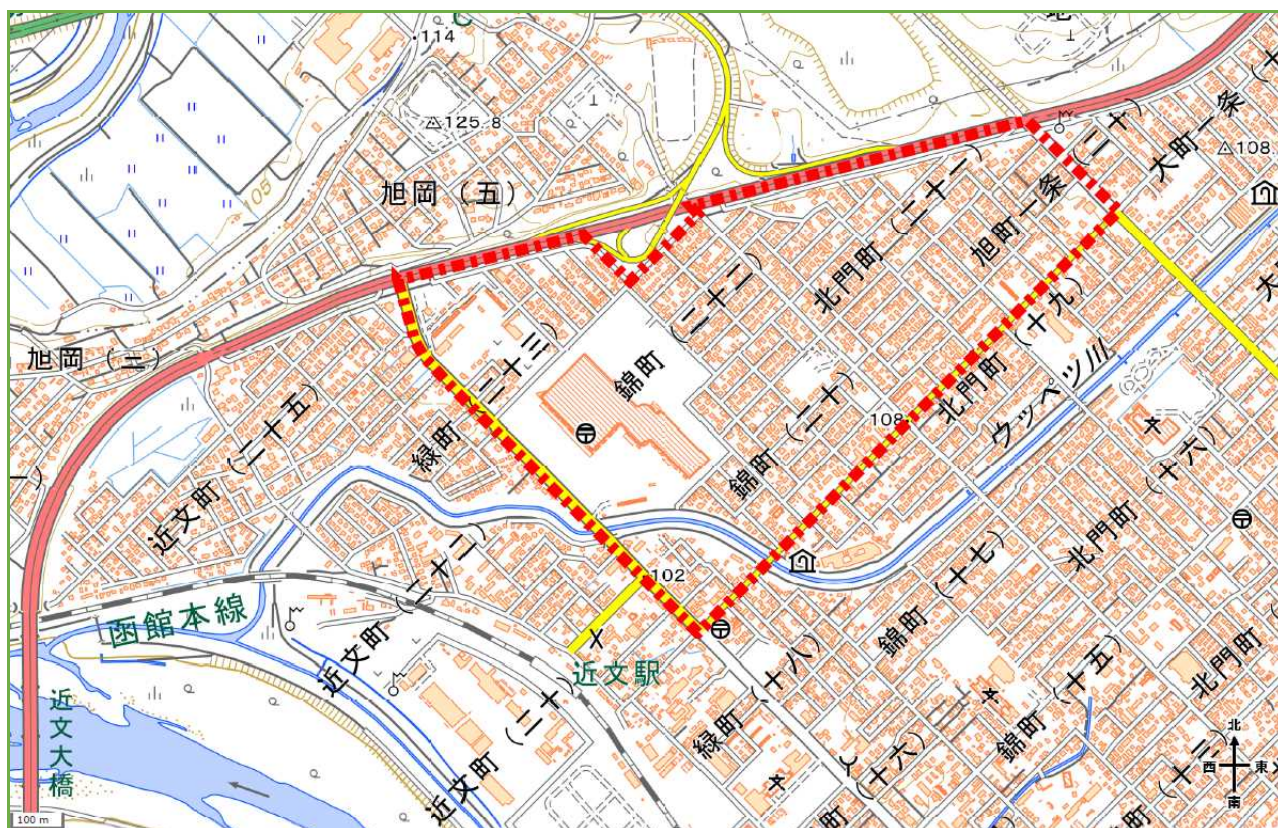

令和6・7年度法務局地図作成事業

(旭川市北星第六地区)

出典：地理院地図（一部加工）

- ・旭川市緑町19丁目～25丁目の各一部
- ・旭川市錦町19丁目、23丁目、24丁目の各一部
- ・旭川市錦町20丁目～22丁目の全部
- ・旭川市北門町18丁目、19丁目の各一部
- ・旭川市北門町20丁目～22丁目の全部
- ・旭川市旭町1条19丁目の一部
- ・旭川市旭町1条20丁目、21丁目の全部

※上図の赤枠で囲まれた地区です