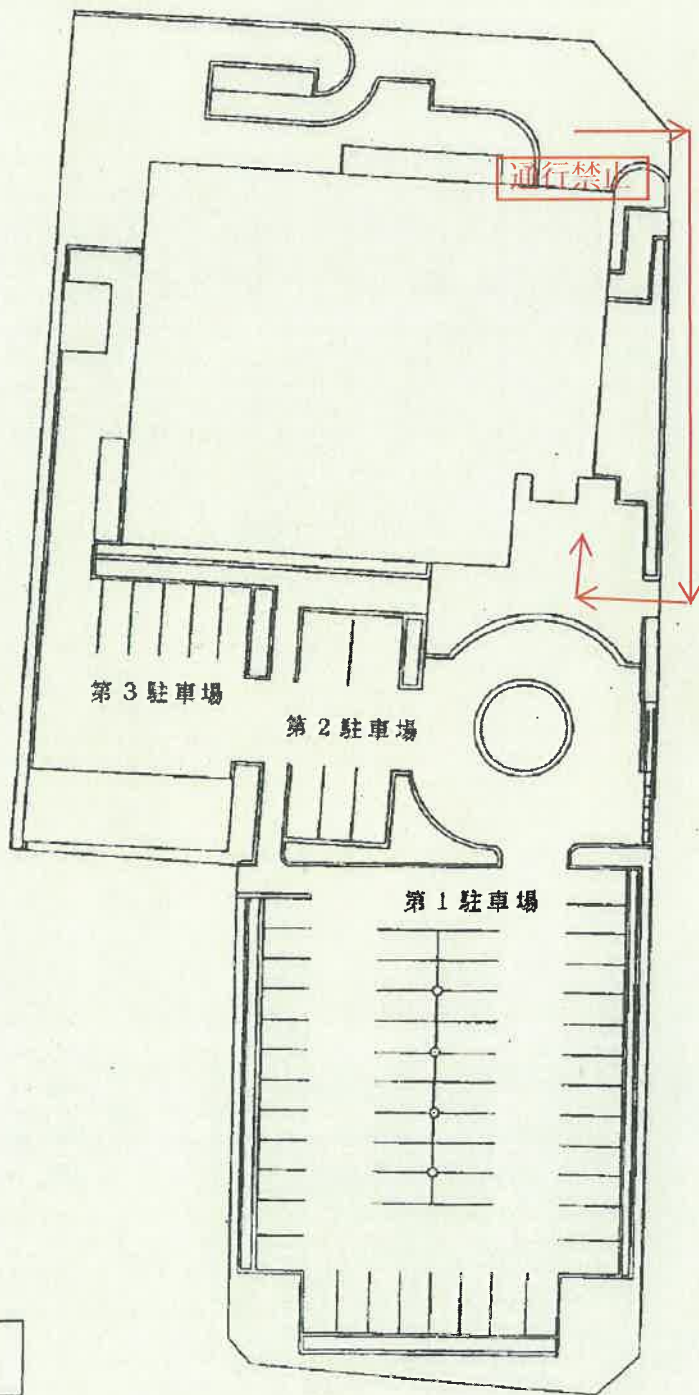

来庁者の皆様へ

工事のお知らせ

令和2年2月14日（金）相模原地方合同庁舎1階北側玄関に乗用車が衝突し、現在通行できなくなっております。速やかに復旧できるよう準備していますが、工事完了まで2か月程度要する見込みです。

来庁者の皆様には復旧までの間、何かと御迷惑、御不便をおかけするかと思いますが、工事完了までは、南側玄関を御利用いただくようお願い致します。

別紙 1 - 1

相模原地方合同庁舎駐車区域

S: 1/500