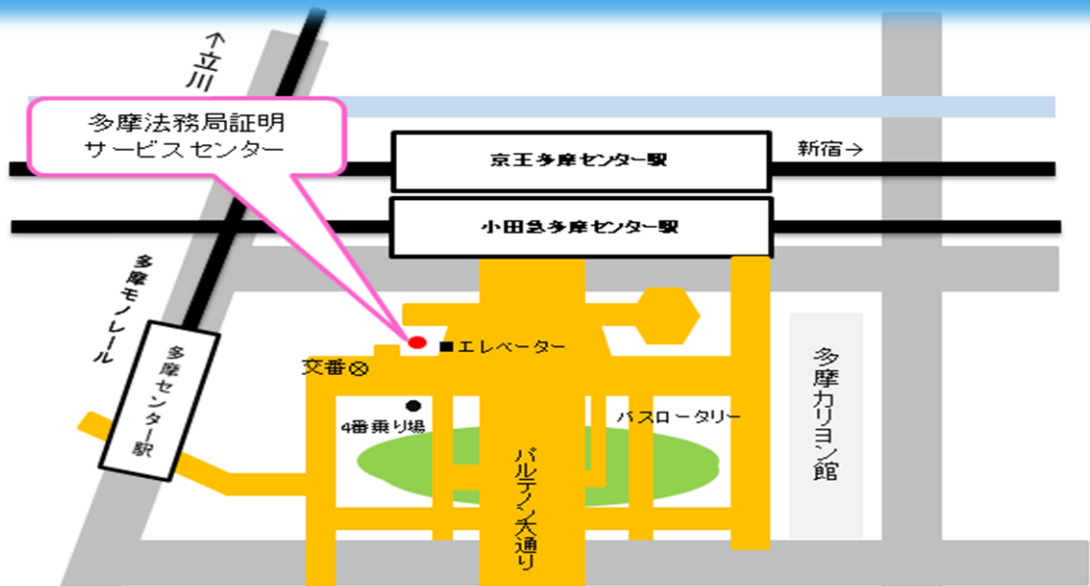

# 多摩法務局証明サービスセンター 開設のお知らせ

東京法務局多摩出張所の廃止に伴い、多摩法務局証明サービスセンターを開設しました。

開設日 平成26年11月4日(火)

場所 京王多摩センター駅(中央口)・小田急多摩センター駅(西口改札)

バスロータリー 4番乗り場前

※黄色いひさしが目印です。駐車場はありません。

取扱時間 土・日曜日、祝日、年末年始を除く  
午前9時から午後4時30分まで