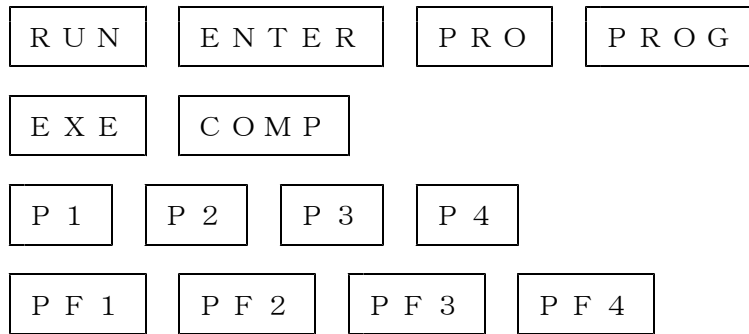

4 使用することができない電卓の特徴

「使用することができない電卓」には、次のような特徴があるので、試験会場において電卓をチェックする際には、これを参考にしてください。

【プログラム機能及び文字入力機能付電卓に附属するキー】

(プログラム機能)