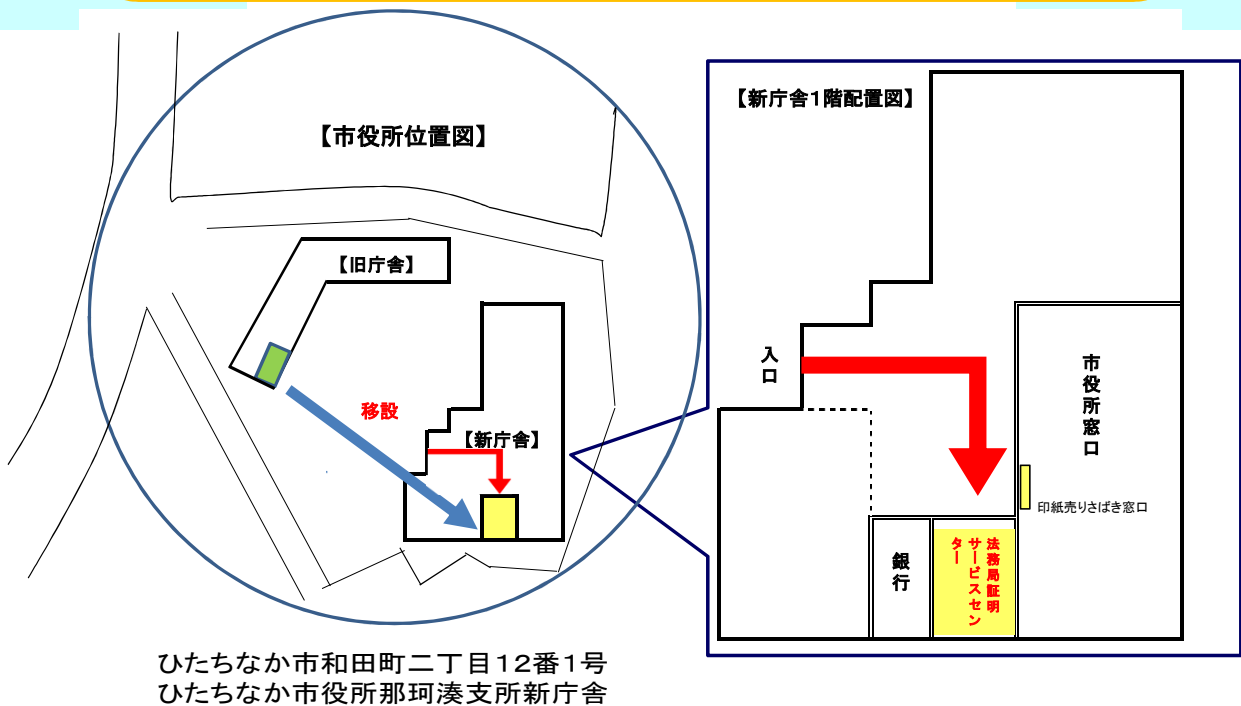

### 《取扱時間》

平日 午前9時～正午 午後1時～午後4時30分