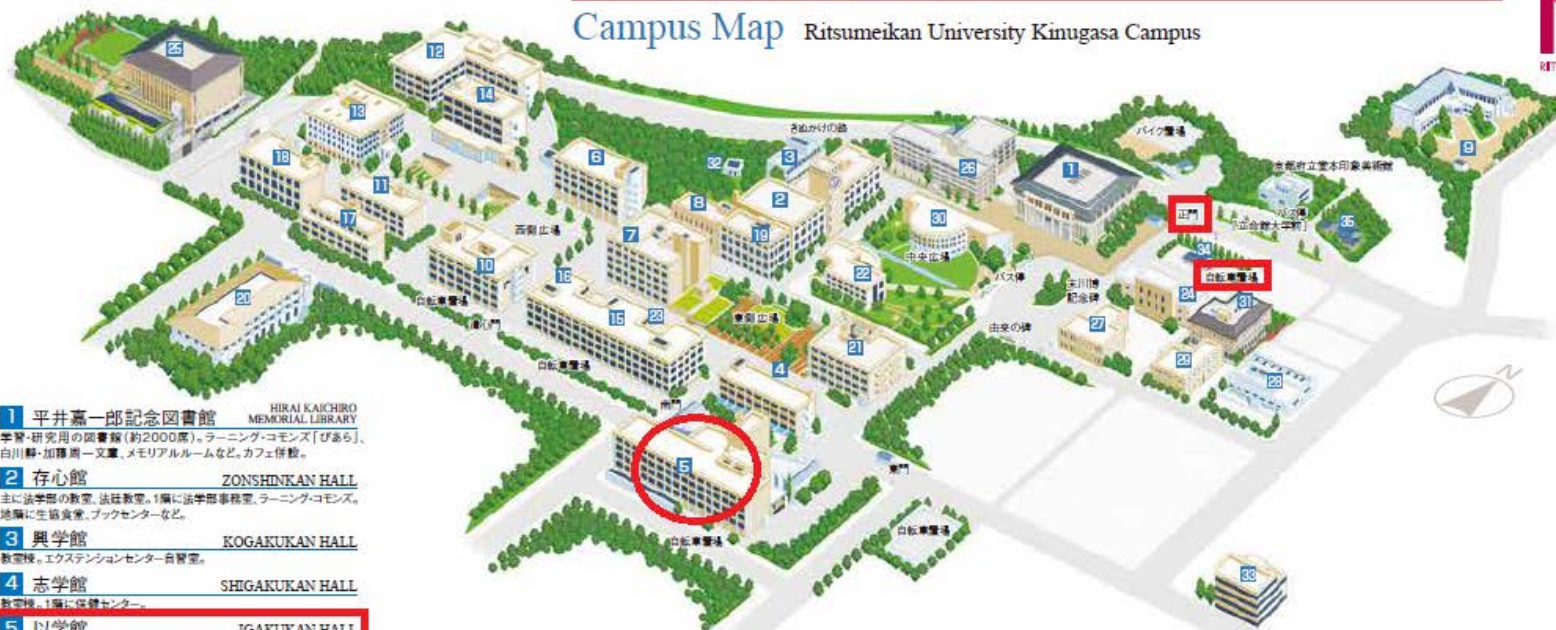

立命館大学衣笠キャンパス

Campus Map Ritsumeikan University Kinugasa Campus

- 1 平井嘉一郎記念図書館** HIRAI KAICHIRO MEMORIAL LIBRARY
学習・研究用の図書類(約2000席)。ラーニング・commons「びら」、白川軒・加藤周一文庫、メモリアルルームなど。カフェ併設。
- 2 存心館** ZONSHINKAN HALL
主に法学部の教室、法廷教室。1階に法学部事務室、ラーニング・commons。地階に生協食堂、ブックセンターなど。
- 3 興学館** KOGAKUKAN HALL
教室棟。エクステンションセンター自習室。
- 4 志学館** SHIGAKUKAN HALL
教室棟。1階に保健センター。
- 5 以学館** IGAKUKAN HALL
主に産業社会学部の教室。1階に産業社会学部事務室。地階に生協食堂、多目的ホールなど。
- 6 研心館** KENSHINKAN HALL
教室棟。1階に衣笠キャリアセンター、エクステンションセンター、障害学生支援室。2階に衣笠学生オフィス、学生サポートルーム。
- 7 学而館** GAKUJIKAN HALL
教室棟。1階に学びステーション(衣笠教員棟)、教務課、教員ラウンジ。2階に大学院高教など。
- 8 有心館** YUSHINKAN HALL
教室棟。RAINBOWサービスカウンター、共通教務課、キャリア教育センター、サードラーニングセンターなど。
- 9 西園寺記念館** SAIONJI MEMORIAL HALL
立命館 文資料センターオフィス、衣笠セミナーハウスなど。
- 10 清心館** SEISHINKAN HALL
主に文学部の教室。1階に文学部事務室、ラーニング・commons。
- 11 啓明館** KEIMEIKAN HALL
(2020年度改修中)
- 12 洋洋館** YOYOKAN HALL
教室棟。1階にマルチメディアルーム。文学部の学生共同研究室、実験実習室など。
- 13 恒心館** KOSHINKAN HALL
主に国際関係学部の教室・研究室。1階に国際関係学部事務室。

- 14 諒友館** RYOYUKAN HALL
教室棟。1階、地階に生協食堂、コンビニ店など。
- 15 修学館** SHUGAKUKAN HALL
教員研究室棟。衣笠リサーチオフィス。
- 16 Beyond Borders Plaza**
- 17 尽心館** JINSHINKAN HALL
教員研究室棟。地階に情報地理学研究室、情報科学演習室など。
- 18 明学館** MEIGAKUKAN HALL
教室棟。1階に衣笠国際教育センターなど。
- 19 尚学館** SHOGAKUKAN HALL
教員研究室棟。1階に言語教育センター、言語習得センター。
- 20 敬学館** KEIGAKUKAN HALL
教室棟
- 21 至徳館** SHITOKUKAN HALL
1階にキャンパスインフォメーション、衣笠キャンパス地域連携課、教職支援センター。2階に入学センター、学内保育所。3階に役員室。4階に大学院棟(衣笠)など。
- 22 充光館** JUKOKAN HALL
主に映像学部の教室。1階に映像学部事務室。