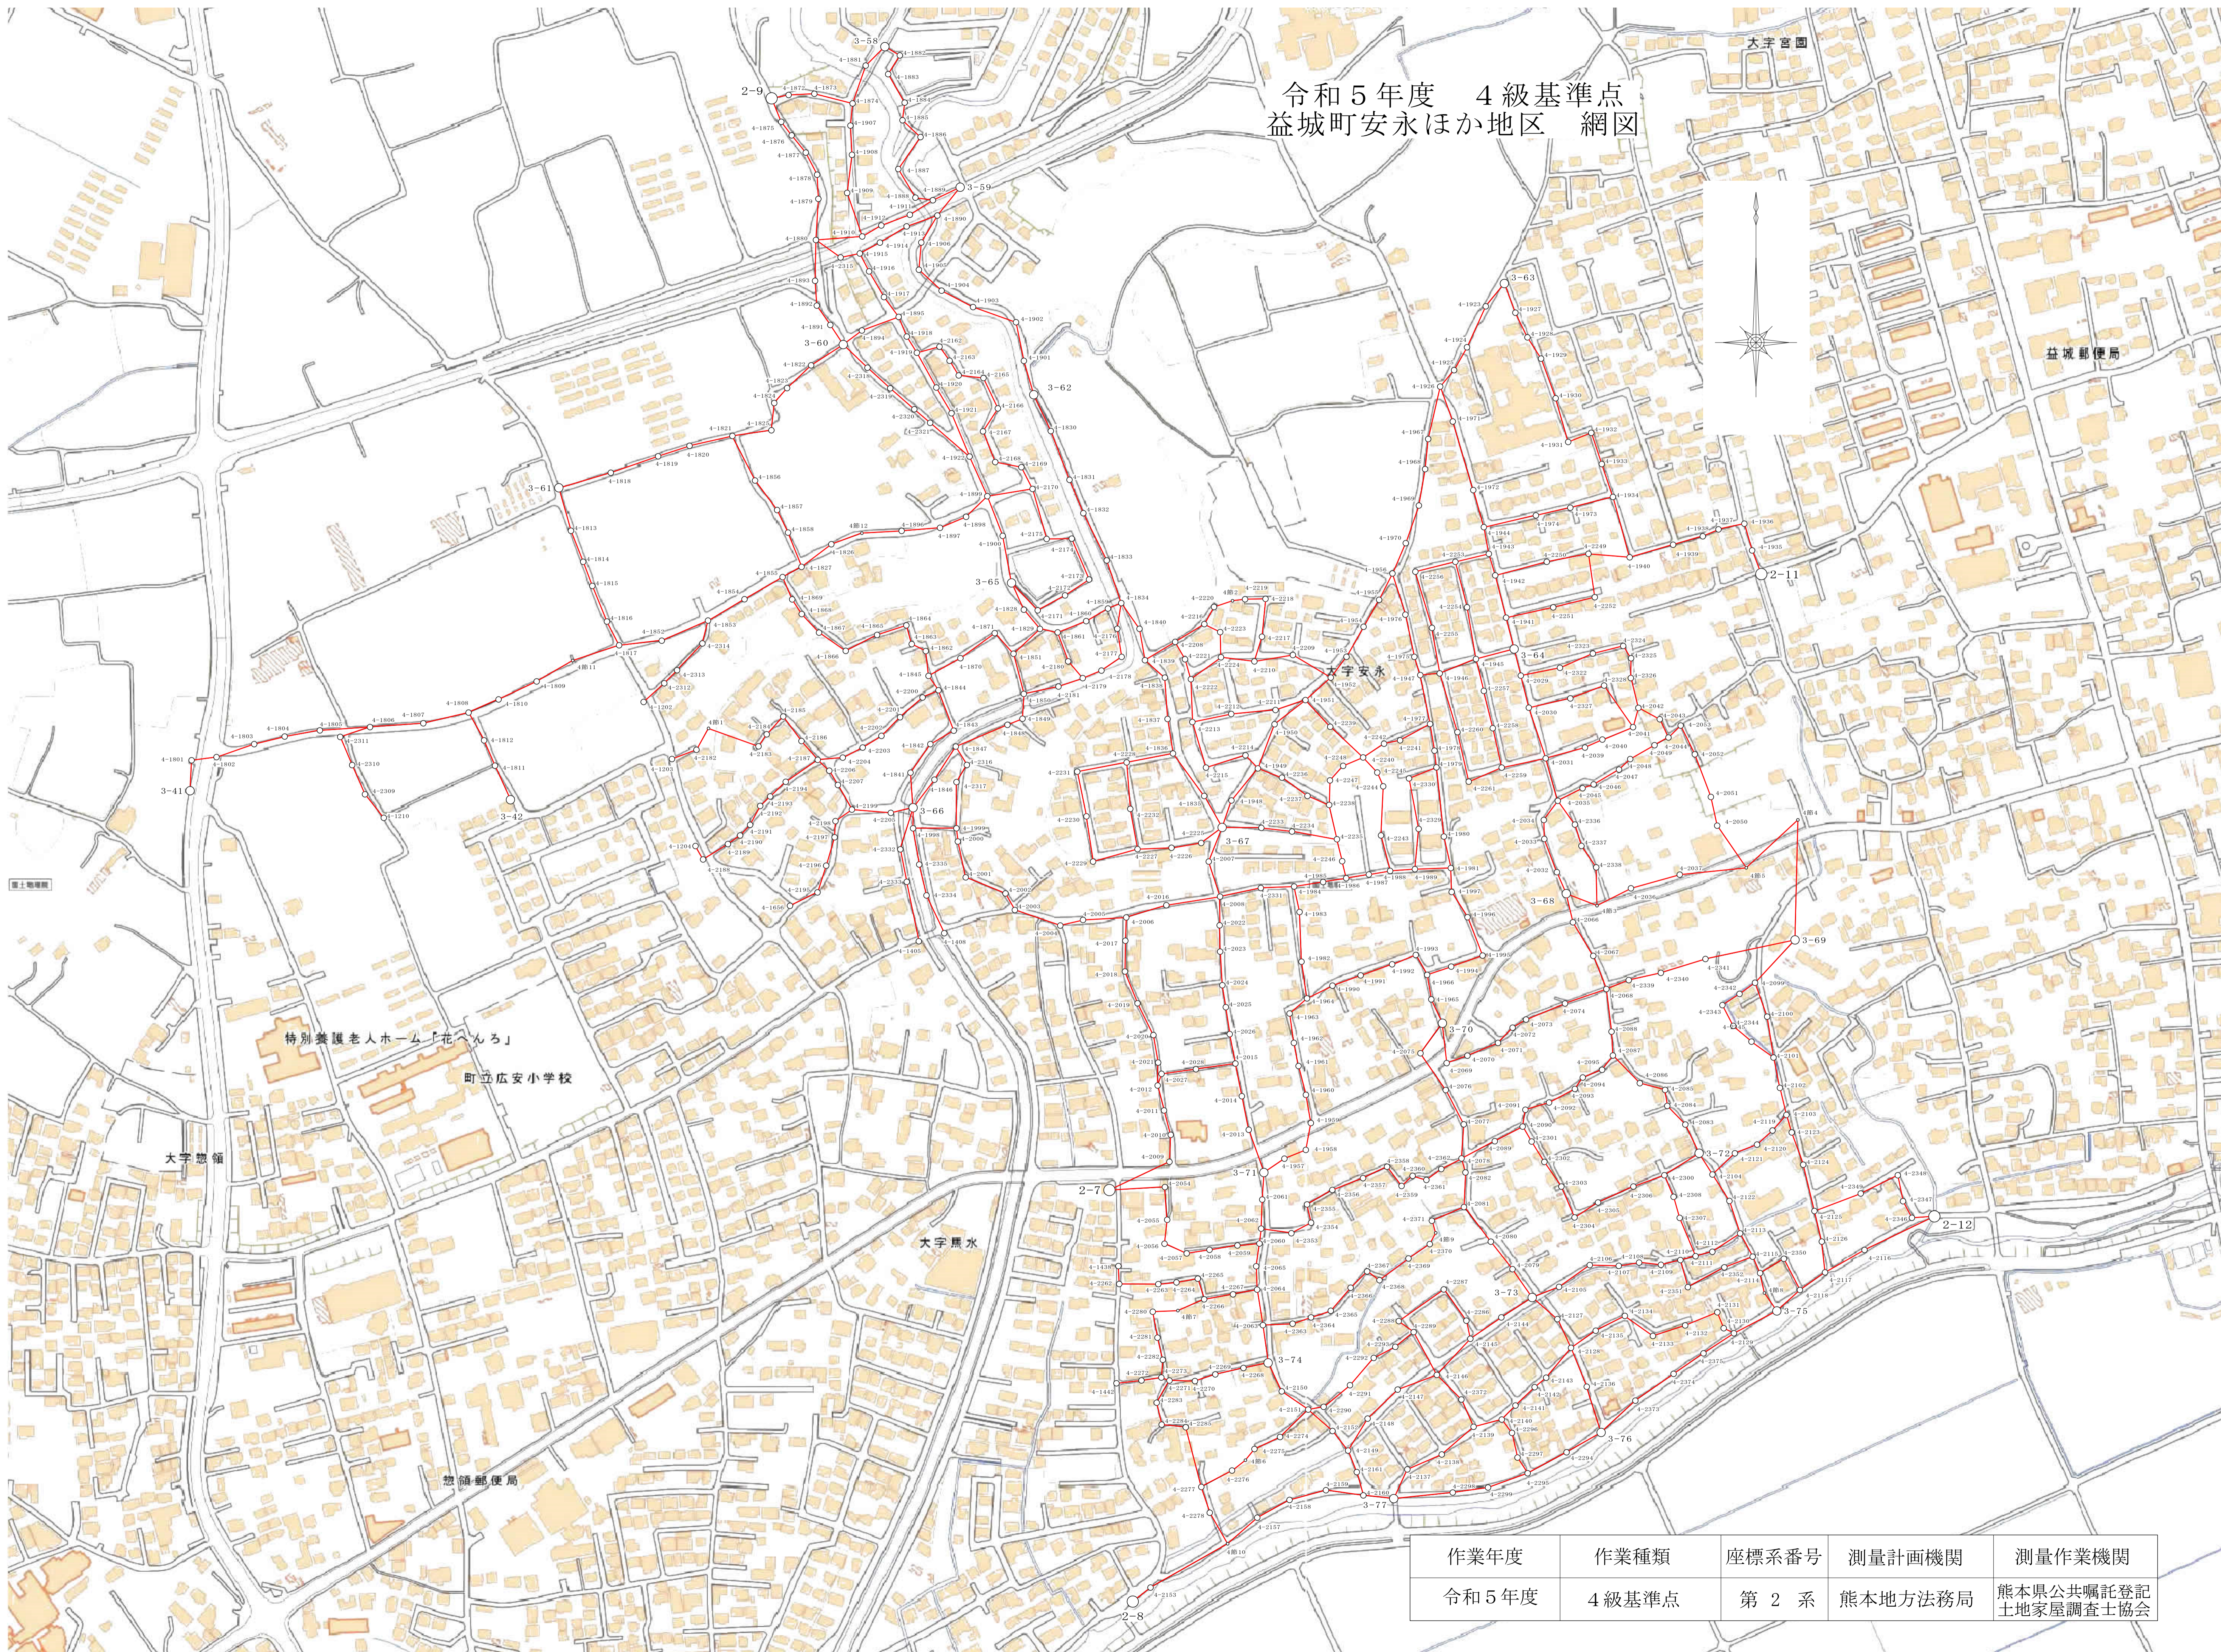

令和5年度 4級基準点
益城町安永ほか地区 網図

作業年度	作業種類	座標系番号	測量計画機関	測量作業機関
令和5年度	4級基準点	第2系	熊本地方務局	熊本県公共嘱託登記士 地家屋調査士協会