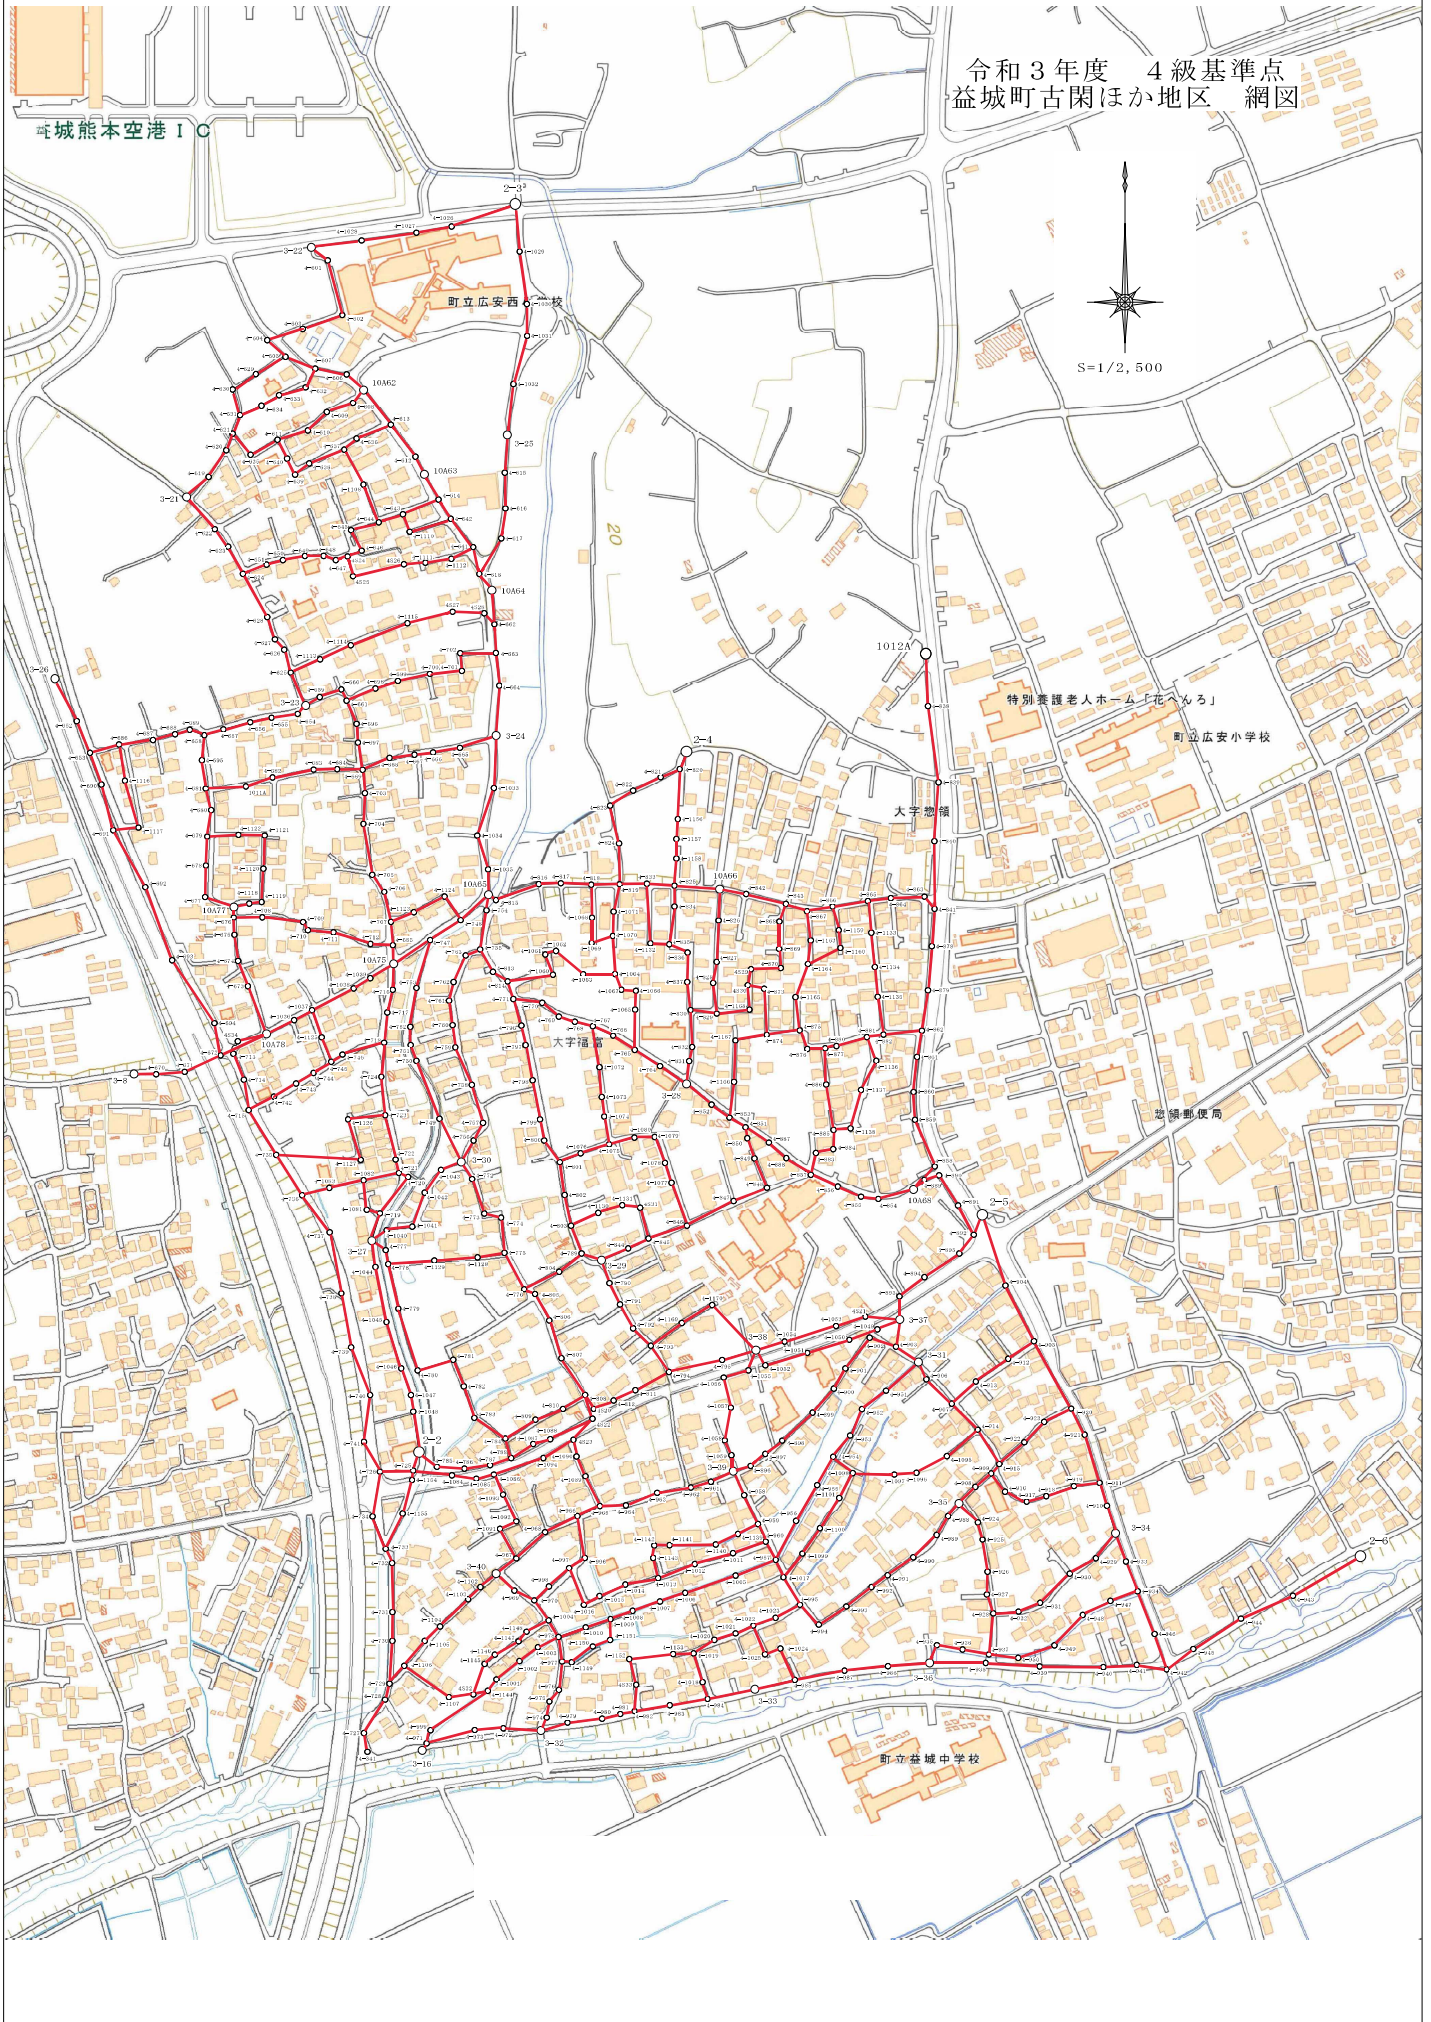

令和3年度 4級基準点
益城町古閑ほか地区 網図

益城熊本空港 I C

町立広安西小学校

S=1/2,500

特別養護老人ホーム「花へんる」

町立広安小学校

大字惣領

惣領郵便局

大字惣領

町立益城中学校

法務局4級基準座標一覧表

令和3年度 上益城郡益城町古閑ほか地区 (座標系番号 第2系)

座 標 一 覧 表

点名	X	座 標 Y	座 標
4-601	-23111.734	-19316.882	
4-602	-23162.925	-19303.238	
4-603	-23175.874	-19340.341	
4-604	-23186.386	-19373.403	
4-605	-23202.088	-19356.337	
4-606	-23218.498	-19299.194	
4-607	-23213.153	-19328.660	
4-608	-23245.333	-19293.203	
4-609	-23253.603	-19317.684	
4-610	-23271.026	-19335.432	
4-611	-23279.721	-19363.929	
4-612	-23295.519	-19234.811	
4-613	-23265.490	-19257.713	
4-614	-23335.720	-19213.088	
4-615	-23310.539	-19151.037	
4-616	-23343.973	-19150.406	
4-617	-23371.905	-19154.321	
4-618	-23405.383	-19174.911	
4-619	-23314.465	-19428.376	
4-620	-23289.457	-19411.923	
4-621	-23274.059	-19405.808	
4-622	-23363.457	-19422.697	
4-623	-23379.813	-19410.162	
4-624	-23405.152	-19396.236	
4-625	-23497.683	-19351.447	
4-626	-23476.303	-19357.583	
4-627	-23466.546	-19366.194	
4-628	-23445.621	-19373.445	
4-629	-23218.124	-19384.155	
4-630	-23232.651	-19405.839	
4-631	-23256.489	-19398.990	
4-632	-23230.669	-19337.624	
4-633	-23237.983	-19362.280	
4-634	-23247.874	-19378.947	
4-635	-23293.722	-19389.068	
4-636	-23278.479	-19289.816	
4-637	-23289.019	-19301.416	
4-638	-23301.983	-19334.177	
4-639	-23312.316	-19347.499	
4-640	-23297.242	-19355.003	
4-641	-23380.215	-19180.650	
4-642	-23353.752	-19201.603	
4-643	-23349.426	-19246.510	
4-644	-23357.055	-19269.078	
4-645	-23364.350	-19294.970	
4-646	-23383.575	-19285.195	
4-647	-23392.271	-19309.328	
4-648	-23388.367	-19320.697	
4-649	-23388.508	-19338.273	
4-650	-23392.394	-19358.854	
4-651	-23396.590	-19374.206	
4-652	-23543.118	-19551.952	
4-653	-23572.696	-19539.394	
4-654	-23536.343	-19345.107	
4-655	-23539.949	-19369.459	
4-656	-23544.120	-19389.429	
4-657	-23550.799	-19414.529	
4-658	-23556.342	-19432.416	
4-659	-23520.657	-19324.431	
4-660	-23513.442	-19304.152	
4-661	-23523.865	-19299.268	
4-662	-23452.421	-19160.825