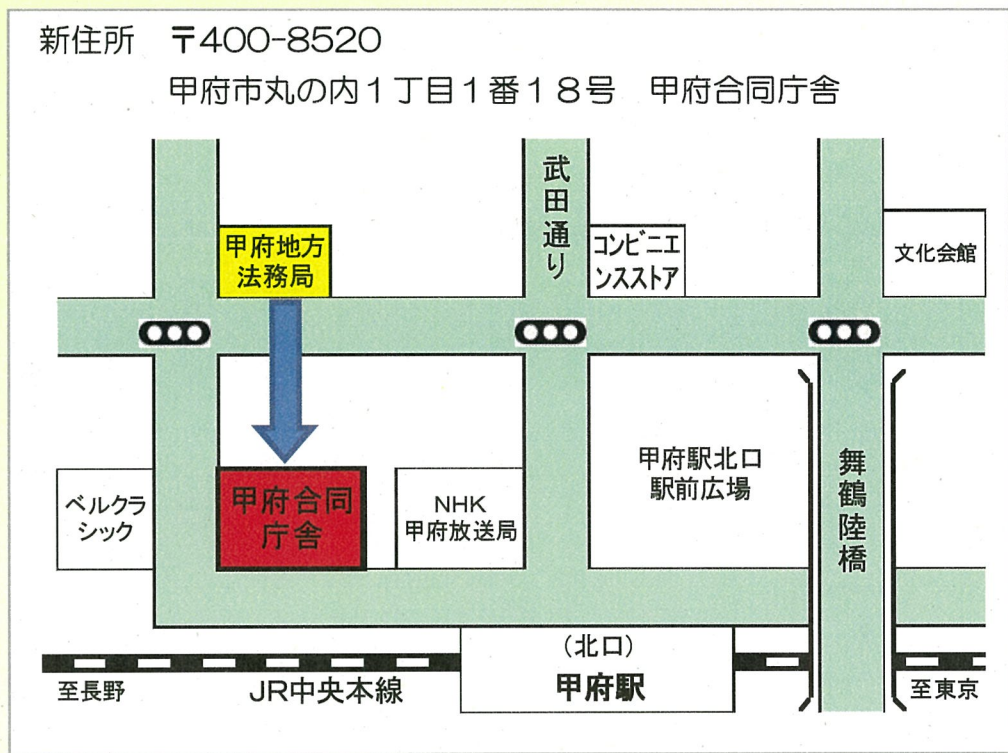

# 甲府地方法務局 庁舎移転のお知らせ

甲府地方法務局(本局)は、庁舎移転に伴い平成24年2月6日(月)から、下記の庁舎で業務を開始することとなりましたので、お知らせします。

**交通手段 JR中央本線甲府駅北口から徒歩3分**

旧庁舎での業務終了日：平成24年2月3日(金)

新庁舎での業務開始日：平成24年2月6日(月)

お問い合わせ先

甲府地方法務局 ☎055-252-7151 (代表)